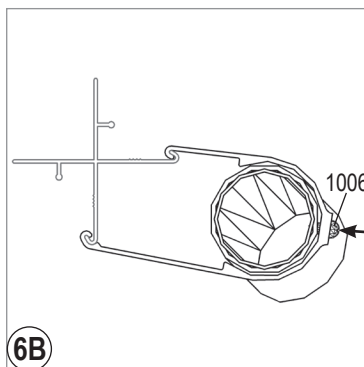

Model	Step
A	1,3,5,6
B	1,2,3,5,6
C	1,2,3,5,6
D	1,2,3,4,5,6
E	1,3,4,5,6
F	1,3,4,5,6

DOWN PIPE SETS