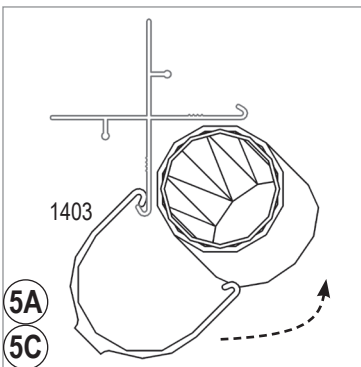

Model	Step
A	1,3,5,6
B	1,2,3,5,6
C	1,2,3,5,6
D	1,2,3,4,5,6
E	1,3,4,5,6
F	1,3,4,5,6

DOWN PIPE SETS