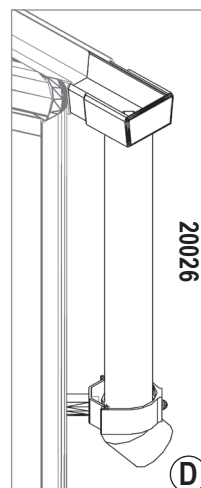

NO Montasjeveiledning

HU Szerelési útmutató

| Item No. | Part  | Size mm | 20017    | 20026    |
|----------|---|---------|----------|----------|
|          |   |         | Quantity | Quantity |
| 1002     |    | M6      | -        | 2        |
| 1006     |    | 3.5 x 6 | 2        | 2        |
| 1401     |    | 32      | 2        | 2        |
| 1402     |    | 36      | 2        | 2        |
| 1403     |   | 20      | 2        | 2        |
| 1404     |  | 20      | 2        | 2        |
| 1405     |  | 15      | -        | 2        |

| Item No. | Part  | Size mm  | 20017    | 20026    |
|----------|---|----------|----------|----------|
|          |   |          | Quantity | Quantity |
| 1408     |    | 75       | 2        | 2        |
| 1409     |    | 20       | -        | 2        |
| 1410     |    | 70       | 2        | -        |
| 1411     |    | 20       | 2        | -        |
| 1412     |   | M6 x 22  | -        | 2        |
| 2289     |  | 3.9 x 30 | -        | 2        |