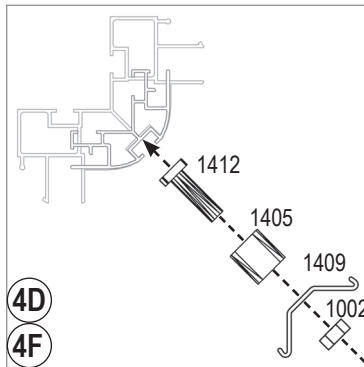

Model	Step
A	1,3,5,6
B	1,2,3,5,6
C	1,2,3,5,6
D	1,2,3,4,5,6
E	1,3,4,5,6
F	1,3,4,5,6

DOWN PIPE SETS