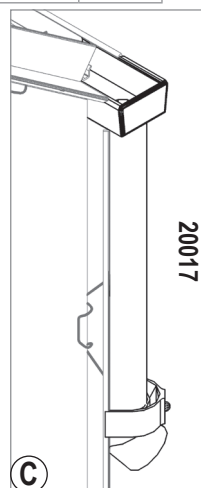

NO Montasjeveiledning

HU Szerelési útmutató

| Item No. | Part  | Size mm | 20017    | 20026    |
|----------|---|---------|----------|----------|
|          |   |         | Quantity | Quantity |
| 1002     |    | M6      | -        | 2        |
| 1006     |    | 3.5 x 6 | 2        | 2        |
| 1401     |    | 32      | 2        | 2        |
| 1402     |    | 36      | 2        | 2        |
| 1403     |   | 20      | 2        | 2        |
| 1404     |  | 20      | 2        | 2        |
| 1405     |  | 15      | -        | 2        |

| Item No. | Part  | Size mm  | 20017    | 20026    |
|----------|---|----------|----------|----------|
|          |   |          | Quantity | Quantity |
| 1408     |    | 75       | 2        | 2        |
| 1409     |    | 20       | -        | 2        |
| 1410     |    | 70       | 2        | -        |
| 1411     |    | 20       | 2        | -        |
| 1412     |   | M6 x 22  | -        | 2        |
| 2289     |  | 3.9 x 30 | -        | 2        |