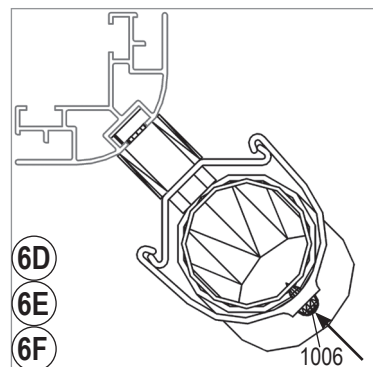

NO Montasjeveiledning

HU Szerelési útmutató

| Item No. | Part  | Size mm | 20017    | 20026    |
|----------|---|---------|----------|----------|
|          |   |         | Quantity | Quantity |
| 1002     |    | M6      | -        | 2        |
| 1006     |    | 3.5 x 6 | 2        | 2        |
| 1401     |    | 32      | 2        | 2        |
| 1402     |    | 36      | 2        | 2        |
| 1403     |   | 20      | 2        | 2        |
| 1404     |  | 20      | 2        | 2        |
| 1405     |  | 15      | -        | 2        |

| Item No. | Part  | Size mm  | 20017    | 20026    |
|----------|---|----------|----------|----------|
|          |   |          | Quantity | Quantity |
| 1408     |    | 75       | 2        | 2        |
| 1409     |    | 20       | -        | 2        |
| 1410     |    | 70       | 2        | -        |
| 1411     |    | 20       | 2        | -        |
| 1412     |   | M6 x 22  | -        | 2        |
| 2289     |  | 3.9 x 30 | -        | 2        |

**Vitavia**  
- makes living grow

| Model | Step        |
|-------|-------------|
| A     | 1,3,5,6     |
| B     | 1,2,3,5,6   |
| C     | 1,2,3,5,6   |
| D     | 1,2,3,4,5,6 |
| E     | 1,3,4,5,6   |
| F     | 1,3,4,5,6   |