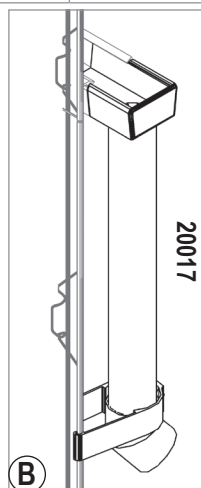

NO Montasjeveiledning

HU Szerelési útmutató

| Item No. | Part  | Size mm | 20017    | 20026    |
|----------|---|---------|----------|----------|
|          |   |         | Quantity | Quantity |
| 1002     |    | M6      | -        | 2        |
| 1006     |    | 3.5 x 6 | 2        | 2        |
| 1401     |    | 32      | 2        | 2        |
| 1402     |    | 36      | 2        | 2        |
| 1403     |   | 20      | 2        | 2        |
| 1404     |  | 20      | 2        | 2        |
| 1405     |  | 15      | -        | 2        |

| Item No. | Part  | Size mm  | 20017    | 20026    |
|----------|---|----------|----------|----------|
|          |   |          | Quantity | Quantity |
| 1408     |    | 75       | 2        | 2        |
| 1409     |    | 20       | -        | 2        |
| 1410     |    | 70       | 2        | -        |
| 1411     |    | 20       | 2        | -        |
| 1412     |   | M6 x 22  | -        | 2        |
| 2289     |  | 3.9 x 30 | -        | 2        |