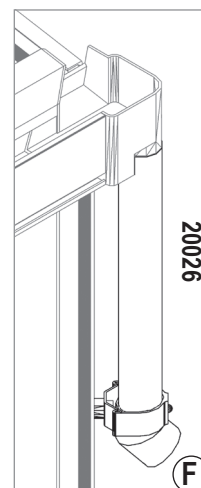

NO Montasjeveiledning

HU Szerelési útmutató

| Item No. | Part  | Size mm | 20017    | 20026    |
|----------|---|---------|----------|----------|
|          |   |         | Quantity | Quantity |
| 1002     |    | M6      | -        | 2        |
| 1006     |    | 3.5 x 6 | 2        | 2        |
| 1401     |    | 32      | 2        | 2        |
| 1402     |    | 36      | 2        | 2        |
| 1403     |   | 20      | 2        | 2        |
| 1404     |  | 20      | 2        | 2        |
| 1405     |  | 15      | -        | 2        |

| Item No. | Part  | Size mm  | 20017    | 20026    |
|----------|---|----------|----------|----------|
|          |   |          | Quantity | Quantity |
| 1408     |    | 75       | 2        | 2        |
| 1409     |    | 20       | -        | 2        |
| 1410     |    | 70       | 2        | -        |
| 1411     |    | 20       | 2        | -        |
| 1412     |   | M6 x 22  | -        | 2        |
| 2289     |  | 3.9 x 30 | -        | 2        |