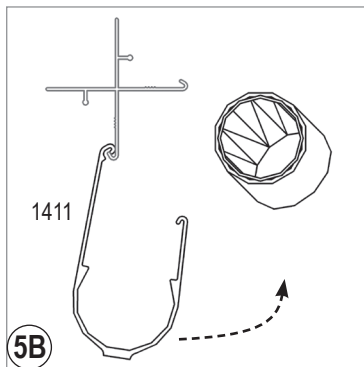

Model	Step
A	1,3,5,6
B	1,2,3,5,6
C	1,2,3,5,6
D	1,2,3,4,5,6
E	1,3,4,5,6
F	1,3,4,5,6

DOWN PIPE SETS