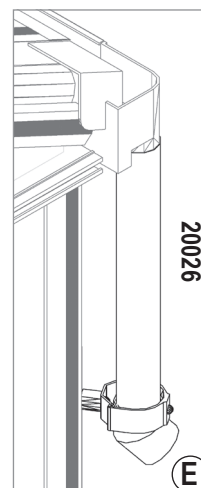

NO Montasjeveiledning

HU Szerelési útmutató

| Item No. | Part  | Size mm | 20017    | 20026    |
|----------|---|---------|----------|----------|
|          |   |         | Quantity | Quantity |
| 1002     |    | M6      | -        | 2        |
| 1006     |    | 3.5 x 6 | 2        | 2        |
| 1401     |    | 32      | 2        | 2        |
| 1402     |    | 36      | 2        | 2        |
| 1403     |   | 20      | 2        | 2        |
| 1404     |  | 20      | 2        | 2        |
| 1405     |  | 15      | -        | 2        |

| Item No. | Part  | Size mm  | 20017    | 20026    |
|----------|---|----------|----------|----------|
|          |   |          | Quantity | Quantity |
| 1408     |    | 75       | 2        | 2        |
| 1409     |    | 20       | -        | 2        |
| 1410     |    | 70       | 2        | -        |
| 1411     |    | 20       | 2        | -        |
| 1412     |   | M6 x 22  | -        | 2        |
| 2289     |  | 3.9 x 30 | -        | 2        |