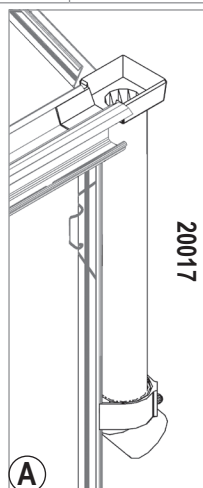

NO Montasjeveiledning

HU Szerelési útmutató

| Item No. | Part  | Size mm | 20017    | 20026    |
|----------|---|---------|----------|----------|
|          |   |         | Quantity | Quantity |
| 1002     |    | M6      | -        | 2        |
| 1006     |    | 3.5 x 6 | 2        | 2        |
| 1401     |    | 32      | 2        | 2        |
| 1402     |    | 36      | 2        | 2        |
| 1403     |   | 20      | 2        | 2        |
| 1404     |  | 20      | 2        | 2        |
| 1405     |  | 15      | -        | 2        |

| Item No. | Part  | Size mm  | 20017    | 20026    |
|----------|---|----------|----------|----------|
|          |   |          | Quantity | Quantity |
| 1408     |    | 75       | 2        | 2        |
| 1409     |    | 20       | -        | 2        |
| 1410     |    | 70       | 2        | -        |
| 1411     |    | 20       | 2        | -        |
| 1412     |   | M6 x 22  | -        | 2        |
| 2289     |  | 3.9 x 30 | -        | 2        |