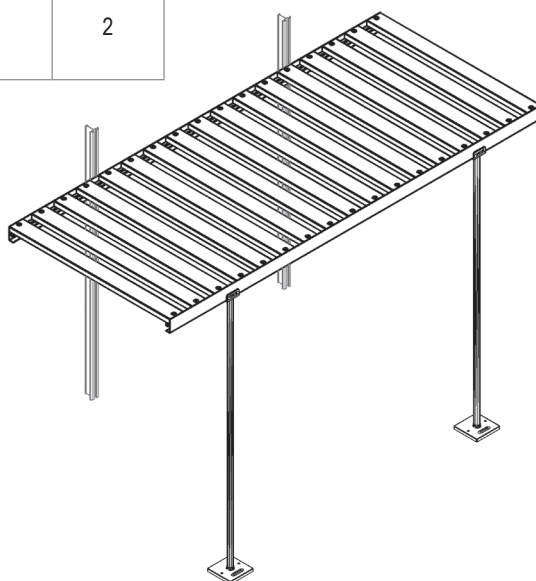

NO Montasjeveiledning

HU Szerelési útmutató

Item No.	Part	Size mm	Quantity
1001		M6 x 12	2
1002		M6	4
2001		M6 x 12	2
6061		Ø 6 / 18	2
9507		518	17
9510		40	2
9511		750	2

Item No.	Part	Size mm	Quantity
9512		75	2
9521		3.5 x 22	34
9543		1200	1
9544		1200	1
9545		22	4
9546		44	2