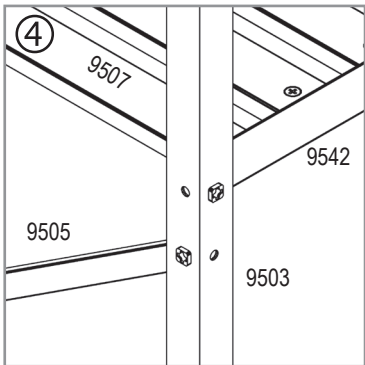

**(NO) Montasjeveiledning**

**(HU) Szerelési útmutató**

1-Tier Staging

2-Tier Staging

Top-Tier Staging

**Vitavia**  
– makes living grow

①

**ALUMINIUM STAGINGS**

**ALUMINIUM STAGINGS**

Item No.	Part	Size mm	Quantity		
			1 Tier	2 Tier	Top Tier
1001		M6 x 12	16	16	12
1002		M6	16	16	12
6084		3.5 x 9	4	4	4
9502		1200	2	2	2
9503		760	4	4	-
9504		165	4	4	4
9505		608	2	2	-

Item No.	Part	Size mm	Quantity		
			1 Tier	2 Tier	Top Tier
9506		512	2	-	-
9507		518	17	34	-
9521		3.5 x 22	34	68	34
9526		256	-	-	17
9527		258	-	-	2
9528		365	-	-	4
9542		1200	-	2	-

E.P.H. Schmidt u. Co. GmbH  
 Hoefkerstrasse 30  
 44149 Dortmund  
 Postfach 170163  
 44060 Dortmund  
 Deutschland  
 Tel.: +49 231 941655 0  
 Fax: +49 231 941655 99  
 www.eph-schmidt.de  
 verkauf@eph-schmidt.de