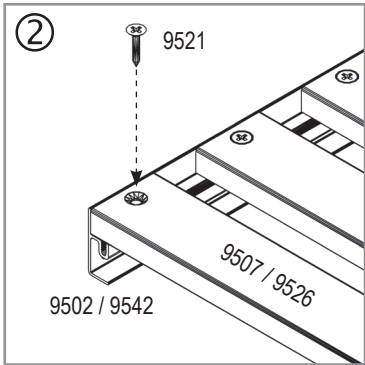

**(NO) Montasjeveiledning**

**(HU) Szerelési útmutató**

1-Tier Staging

2-Tier Staging

Top-Tier Staging

**Vitavia**  
– makes living grow

①

**ALUMINIUM STAGINGS**

**ALUMINIUM STAGINGS**

Item No.	Part	Size mm	Quantity		
			1 Tier	2 Tier	Top Tier
1001		M6 x 12	16	16	12
1002		M6	16	16	12
6084		3.5 x 9	4	4	4
9502		1200	2	2	2
9503		760	4	4	-
9504		165	4	4	4
9505		608	2	2	-

Item No.	Part	Size mm	Quantity		
			1 Tier	2 Tier	Top Tier
9506		512	2	-	-
9507		518	17	34	-
9521		3.5 x 22	34	68	34
9526		256	-	-	17
9527		258	-	-	2
9528		365	-	-	4
9542		1200	-	2	-

E.P.H. Schmidt u. Co. GmbH  
 Hoefkerstrasse 30  
 44149 Dortmund  
 Postfach 170163  
 44060 Dortmund  
 Deutschland  
 Tel.: +49 231 941655 0  
 Fax: +49 231 941655 99  
 www.eph-schmidt.de  
 verkauf@eph-schmidt.de