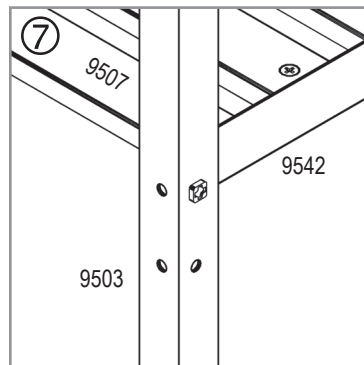

**(NO) Montasjeveiledning**

**(HU) Szerelési útmutató**

1-Tier Staging

2-Tier Staging

Top-Tier Staging

**Vitavia**  
– makes living grow

①

**ALUMINIUM STAGINGS**

**ALUMINIUM STAGINGS**

Item No.	Part	Size mm	Quantity		
			1 Tier	2 Tier	Top Tier
1001		M6 x 12	16	16	12
1002		M6	16	16	12
6084		3.5 x 9	4	4	4
9502		1200	2	2	2
9503		760	4	4	-
9504		165	4	4	4
9505		608	2	2	-

Item No.	Part	Size mm	Quantity		
			1 Tier	2 Tier	Top Tier
9506		512	2	-	-
9507		518	17	34	-
9521		3.5 x 22	34	68	34
9526		256	-	-	17
9527		258	-	-	2
9528		365	-	-	4
9542		1200	-	2	-

E.P.H. Schmidt u. Co. GmbH  
 Hoefkerstrasse 30  
 44149 Dortmund  
 Postfach 170163  
 44060 Dortmund  
 Deutschland  
 Tel.: +49 231 941655 0  
 Fax: +49 231 941655 99  
 www.eph-schmidt.de  
 verkauf@eph-schmidt.de