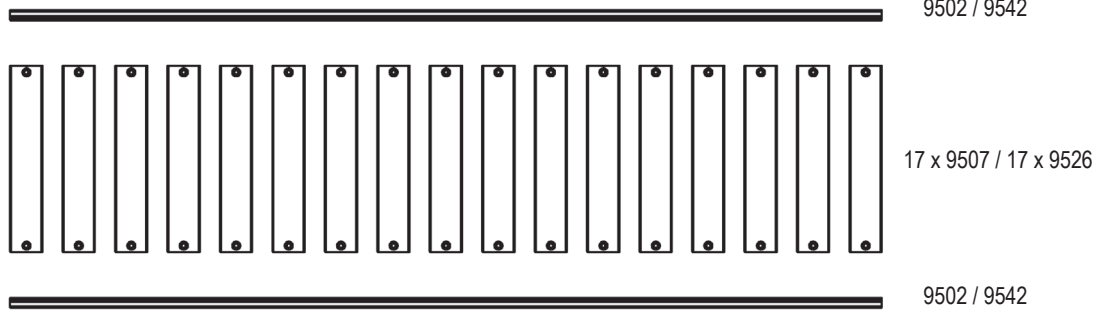

**(NO) Montasjeveiledning**

**(HU) Szerelési útmutató**

1-Tier Staging

2-Tier Staging

Top-Tier Staging

**Vitavia**  
– makes living grow

①

**ALUMINIUM STAGINGS**

**ALUMINIUM STAGINGS**

Item No.	Part	Size mm	Quantity		
			1 Tier	2 Tier	Top Tier
1001		M6 x 12	16	16	12
1002		M6	16	16	12
6084		3.5 x 9	4	4	4
9502		1200	2	2	2
9503		760	4	4	-
9504		165	4	4	4
9505		608	2	2	-

Item No.	Part	Size mm	Quantity		
			1 Tier	2 Tier	Top Tier
9506		512	2	-	-
9507		518	17	34	-
9521		3.5 x 22	34	68	34
9526		256	-	-	17
9527		258	-	-	2
9528		365	-	-	4
9542		1200	-	2	-

E.P.H. Schmidt u. Co. GmbH  
 Hoefkerstrasse 30  
 44149 Dortmund  
 Postfach 170163  
 44060 Dortmund  
 Deutschland  
 Tel.: +49 231 941655 0  
 Fax: +49 231 941655 99  
 www.eph-schmidt.de  
 verkauf@eph-schmidt.de