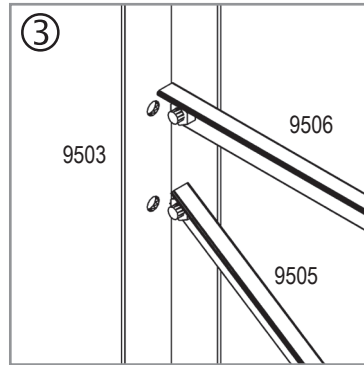

**(NO) Montasjeveiledning**

**(HU) Szerelési útmutató**

1-Tier Staging

2-Tier Staging

Top-Tier Staging

**Vitavia**  
– makes living grow

①

**ALUMINIUM STAGINGS**

**ALUMINIUM STAGINGS**

Item No.	Part	Size mm	Quantity		
			1 Tier	2 Tier	Top Tier
1001		M6 x 12	16	16	12
1002		M6	16	16	12
6084		3.5 x 9	4	4	4
9502		1200	2	2	2
9503		760	4	4	-
9504		165	4	4	4
9505		608	2	2	-

Item No.	Part	Size mm	Quantity		
			1 Tier	2 Tier	Top Tier
9506		512	2	-	-
9507		518	17	34	-
9521		3.5 x 22	34	68	34
9526		256	-	-	17
9527		258	-	-	2
9528		365	-	-	4
9542		1200	-	2	-

E.P.H. Schmidt u. Co. GmbH  
 Hoefkerstrasse 30  
 44149 Dortmund  
 Postfach 170163  
 44060 Dortmund  
 Deutschland  
 Tel.: +49 231 941655 0  
 Fax: +49 231 941655 99  
 www.eph-schmidt.de  
 verkauf@eph-schmidt.de