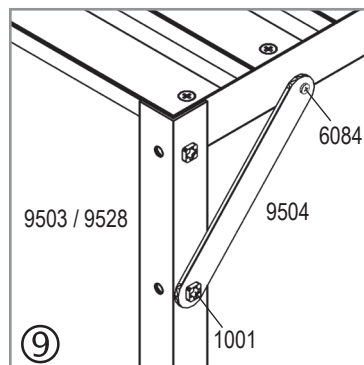

**(NO) Montasjeveiledning**

**(HU) Szerelési útmutató**

1-Tier Staging

2-Tier Staging

Top-Tier Staging

**Vitavia**  
– makes living grow

①

**ALUMINIUM STAGINGS**

**ALUMINIUM STAGINGS**

Item No.	Part	Size mm	Quantity		
			1 Tier	2 Tier	Top Tier
1001		M6 x 12	16	16	12
1002		M6	16	16	12
6084		3.5 x 9	4	4	4
9502		1200	2	2	2
9503		760	4	4	-
9504		165	4	4	4
9505		608	2	2	-

Item No.	Part	Size mm	Quantity		
			1 Tier	2 Tier	Top Tier
9506		512	2	-	-
9507		518	17	34	-
9521		3.5 x 22	34	68	34
9526		256	-	-	17
9527		258	-	-	2
9528		365	-	-	4
9542		1200	-	2	-

E.P.H. Schmidt u. Co. GmbH  
 Hoefkerstrasse 30  
 44149 Dortmund  
 Postfach 170163  
 44060 Dortmund  
 Deutschland  
 Tel.: +49 231 941655 0  
 Fax: +49 231 941655 99  
 www.eph-schmidt.de  
 verkauf@eph-schmidt.de