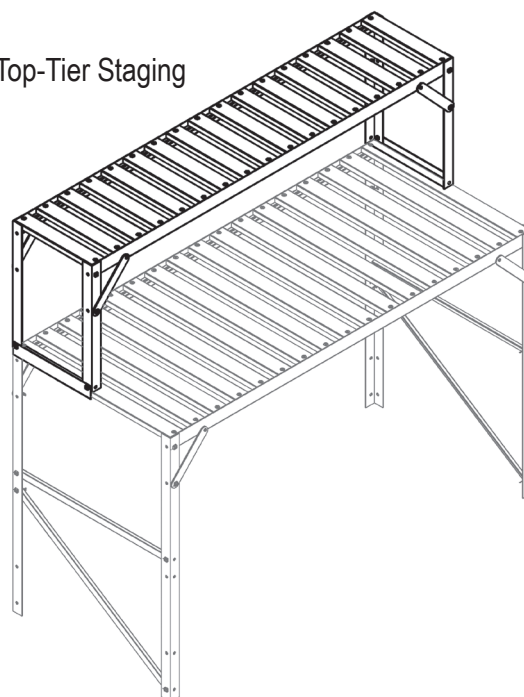

**(NO) Montasjeveiledning**

**(HU) Szerelési útmutató**

1-Tier Staging

2-Tier Staging

Top-Tier Staging

**Vitavia**  
– makes living grow

①

**ALUMINIUM STAGINGS**

**ALUMINIUM STAGINGS**

Item No.	Part	Size mm	Quantity		
			1 Tier	2 Tier	Top Tier
1001		M6 x 12	16	16	12
1002		M6	16	16	12
6084		3.5 x 9	4	4	4
9502		1200	2	2	2
9503		760	4	4	-
9504		165	4	4	4
9505		608	2	2	-