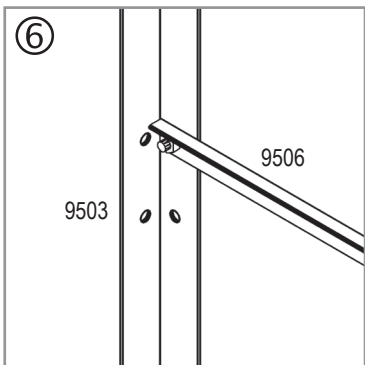

**(NO) Montasjeveiledning**

**(HU) Szerelési útmutató**

1-Tier Staging

2-Tier Staging

Top-Tier Staging

**Vitavia**  
– makes living grow

①

**ALUMINIUM STAGINGS**

**ALUMINIUM STAGINGS**

Item No.	Part	Size mm	Quantity		
			1 Tier	2 Tier	Top Tier
1001		M6 x 12	16	16	12
1002		M6	16	16	12
6084		3.5 x 9	4	4	4
9502		1200	2	2	2
9503		760	4	4	-
9504		165	4	4	4
9505		608	2	2	-

Item No.	Part	Size mm	Quantity		
			1 Tier	2 Tier	Top Tier
9506		512	2	-	-
9507		518	17	34	-
9521		3.5 x 22	34	68	34
9526		256	-	-	17
9527		258	-	-	2
9528		365	-	-	4
9542		1200	-	2	-

E.P.H. Schmidt u. Co. GmbH  
 Hoefkerstrasse 30  
 44149 Dortmund  
 Postfach 170163  
 44060 Dortmund  
 Deutschland  
 Tel.: +49 231 941655 0  
 Fax: +49 231 941655 99  
 www.eph-schmidt.de  
 verkauf@eph-schmidt.de