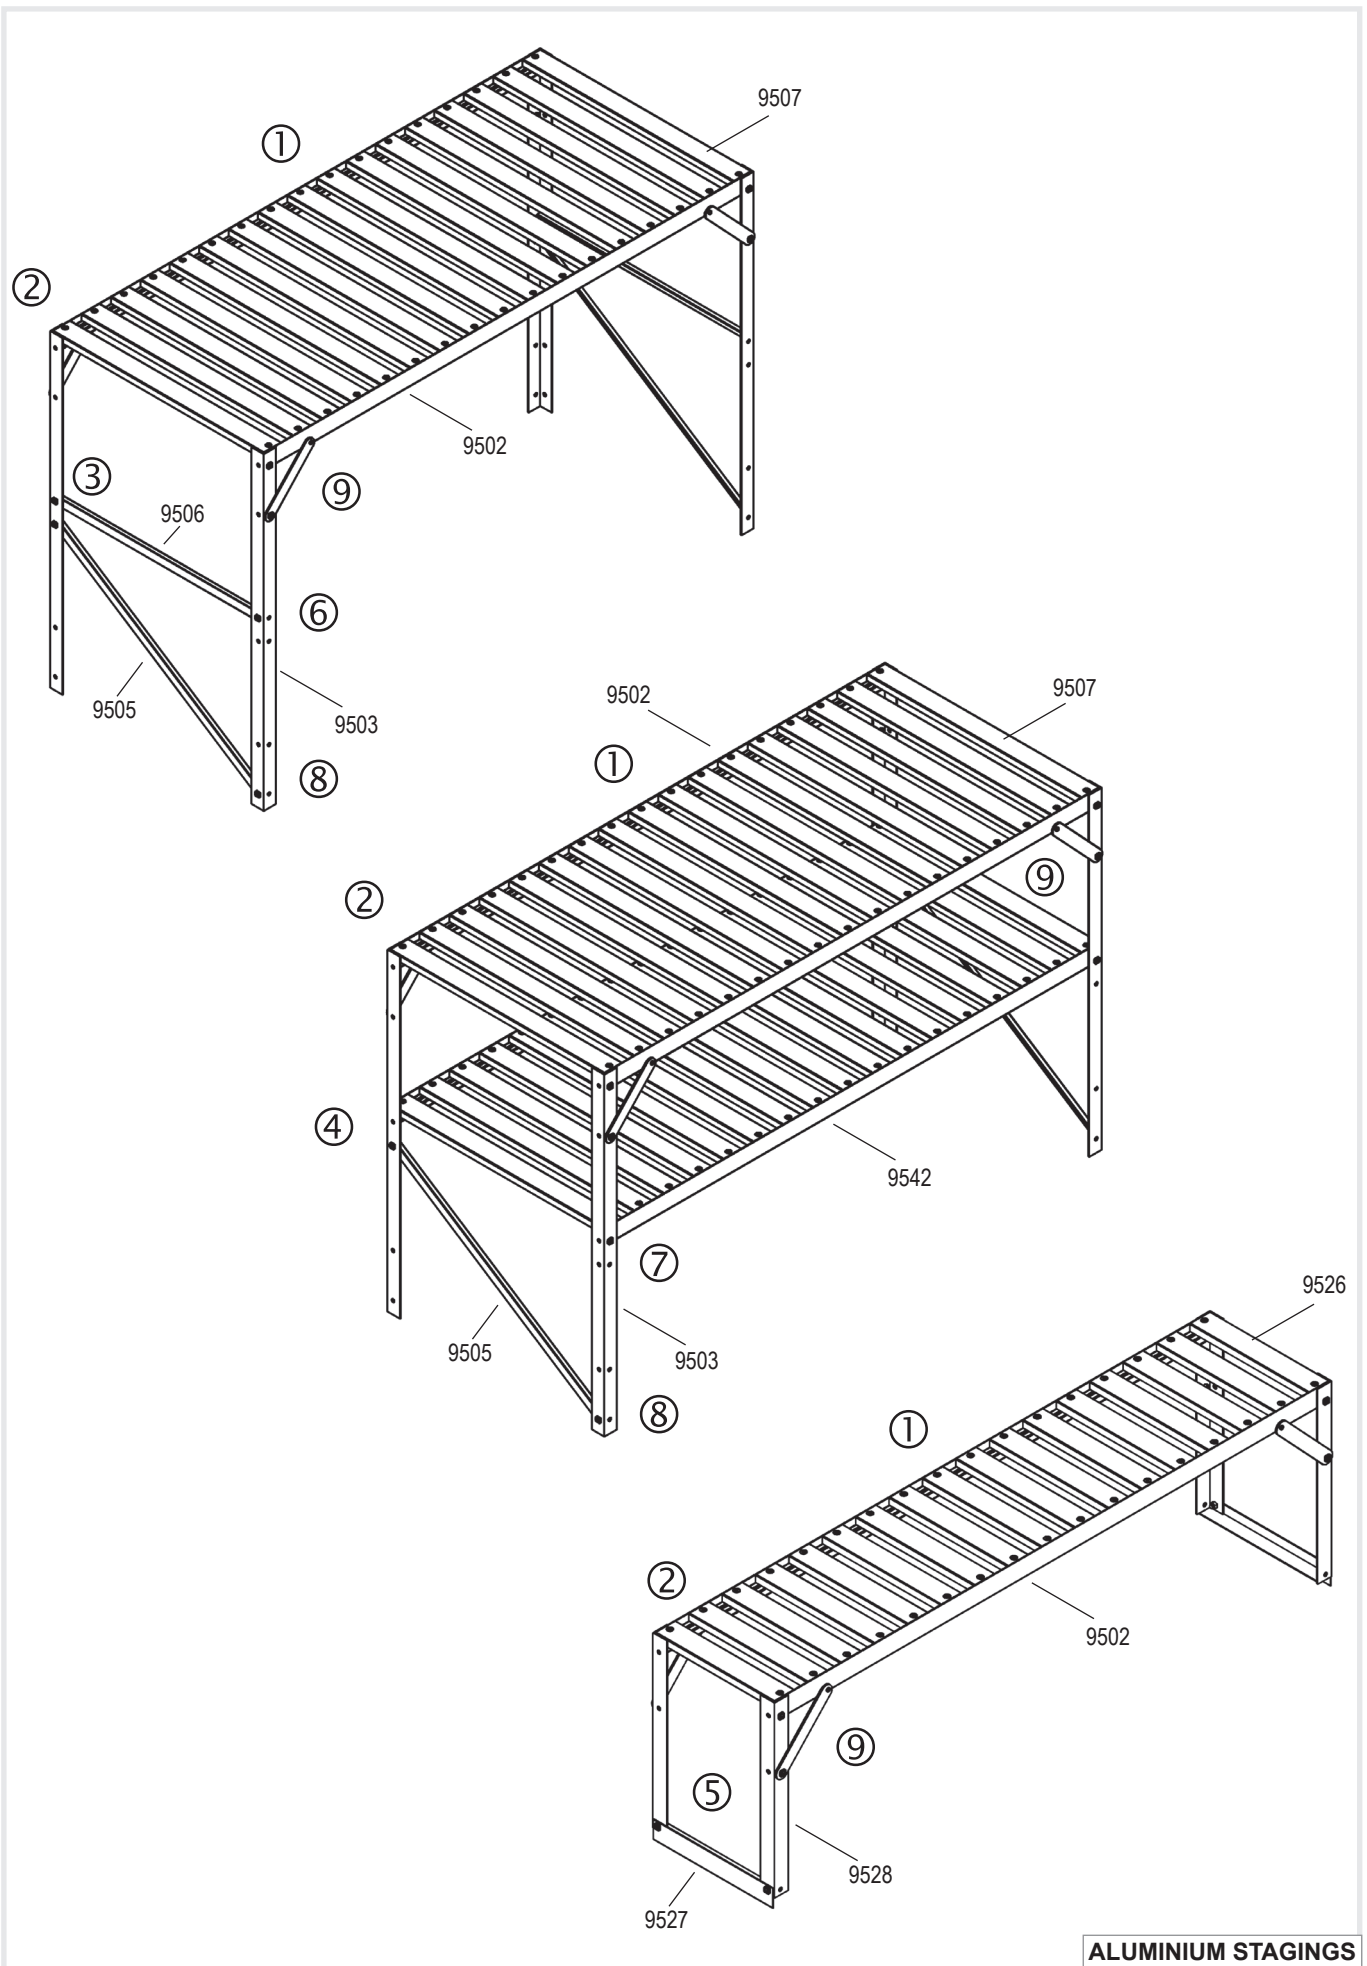

**(NO) Montasjeveiledning**

**(HU) Szerelési útmutató**

1-Tier Staging

2-Tier Staging

Top-Tier Staging

**Vitavia**  
– makes living grow

①

**ALUMINIUM STAGINGS**

**ALUMINIUM STAGINGS**

Item No.	Part	Size mm	Quantity		
			1 Tier	2 Tier	Top Tier
1001		M6 x 12	16	16	12
1002		M6	16	16	12
6084		3.5 x 9	4	4	4
9502		1200	2	2	2
9503		760	4	4	-
9504		165	4	4	4
9505		608	2	2	-

Item No.	Part	Size mm	Quantity		
			1 Tier	2 Tier	Top Tier
9506		512	2	-	-
9507		518	17	34	-
9521		3.5 x 22	34	68	34
9526		256	-	-	17
9527		258	-	-	2
9528		365	-	-	4
9542		1200	-	2	-

E.P.H. Schmidt u. Co. GmbH  
 Hoefkerstrasse 30  
 44149 Dortmund  
 Postfach 170163  
 44060 Dortmund  
 Deutschland  
 Tel.: +49 231 941655 0  
 Fax: +49 231 941655 99  
 www.eph-schmidt.de  
 verkauf@eph-schmidt.de