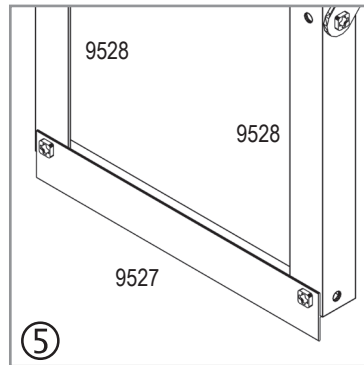

**(NO) Montasjeveiledning**

**(HU) Szerelési útmutató**

1-Tier Staging

2-Tier Staging

Top-Tier Staging

**Vitavia**  
– makes living grow

①

**ALUMINIUM STAGINGS**

**ALUMINIUM STAGINGS**

Item No.	Part	Size mm	Quantity		
			1 Tier	2 Tier	Top Tier
1001		M6 x 12	16	16	12
1002		M6	16	16	12
6084		3.5 x 9	4	4	4
9502		1200	2	2	2
9503		760	4	4	-
9504		165	4	4	4
9505		608	2	2	-

Item No.	Part	Size mm	Quantity		
			1 Tier	2 Tier	Top Tier
9506		512	2	-	-
9507		518	17	34	-
9521		3.5 x 22	34	68	34
9526		256	-	-	17
9527		258	-	-	2
9528		365	-	-	4
9542		1200	-	2	-

E.P.H. Schmidt u. Co. GmbH  
 Hoefkerstrasse 30  
 44149 Dortmund  
 Postfach 170163  
 44060 Dortmund  
 Deutschland  
 Tel.: +49 231 941655 0  
 Fax: +49 231 941655 99  
 www.eph-schmidt.de  
 verkauf@eph-schmidt.de