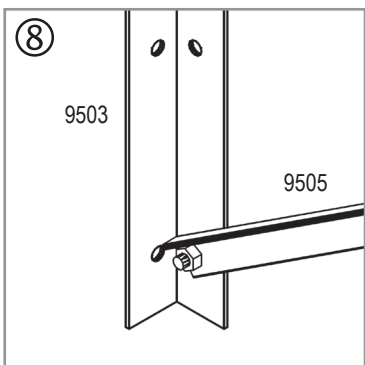

**(NO) Montasjeveiledning**

**(HU) Szerelési útmutató**

1-Tier Staging

2-Tier Staging

Top-Tier Staging

**Vitavia**  
– makes living grow

①

**ALUMINIUM STAGINGS**

**ALUMINIUM STAGINGS**

Item No.	Part	Size mm	Quantity		
			1 Tier	2 Tier	Top Tier
1001		M6 x 12	16	16	12
1002		M6	16	16	12
6084		3.5 x 9	4	4	4
9502		1200	2	2	2
9503		760	4	4	-
9504		165	4	4	4
9505		608	2	2	-

Item No.	Part	Size mm	Quantity		
			1 Tier	2 Tier	Top Tier
9506		512	2	-	-
9507		518	17	34	-
9521		3.5 x 22	34	68	34
9526		256	-	-	17
9527		258	-	-	2
9528		365	-	-	4
9542		1200	-	2	-

E.P.H. Schmidt u. Co. GmbH  
 Hoefkerstrasse 30  
 44149 Dortmund  
 Postfach 170163  
 44060 Dortmund  
 Deutschland  
 Tel.: +49 231 941655 0  
 Fax: +49 231 941655 99  
 www.eph-schmidt.de  
 verkauf@eph-schmidt.de