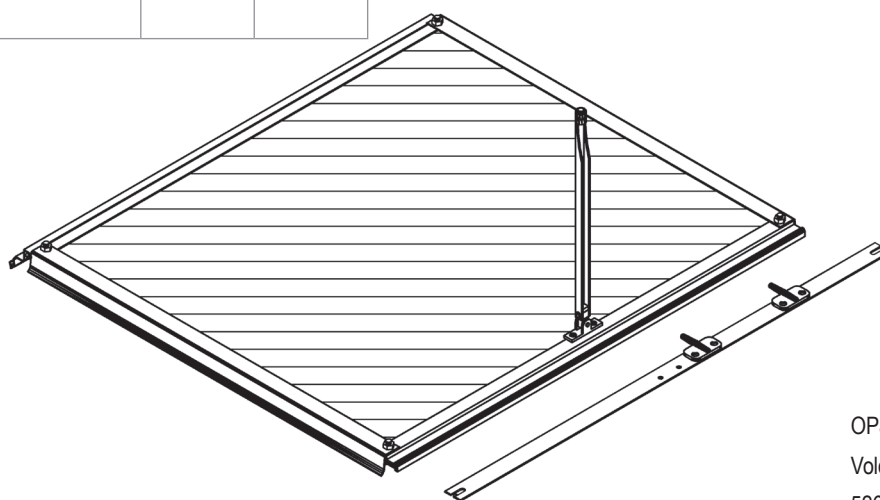

NO Montasjeveiledning

HU Szerelési útmutató

Item No.	Part	Size mm	Quantity / PC width	
			600mm	720mm
1001		M6 x 12	4	4
1002		M6	6	6
1006		3.5 x 6	6	6
1016		40	2	2
1019		15	1	1
1063		635	1	-
1064		602	1	-
1065		520	2	2

Item No.	Part	Size mm	Quantity / PC width	
			600mm	720mm
1066		602	1	-
1067		295	1	1
1087		755	-	1
1088		722	-	1
1090		722	-	1
2001		M6 x 12	2	2
2016		40	2	-

E.P.H. Schmidt u. Co. GmbH
 Hoefkerstrasse 30
 44149 Dortmund
 Postfach 170163
 44060 Dortmund
 Deutschland
 Tel.: +49 231 941655 0
 Fax: +49 231 941655 99
 www.eph-schmidt.de
 verkauf@eph-schmidt.de