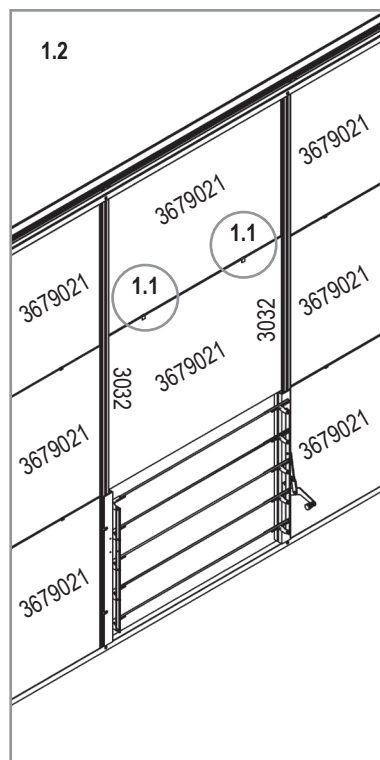

NO Montasjeveiledning

HU Szerelési útmutató

① Models:
Mars, Merkur, Neptune, Neptune+

Item No.	Part	Size mm	Quantity
5012		10	2x

② Models:
Jupiter, Phoenix, Uranus

Item No.	Part	Size mm	Quantity
367840		610 x 50 x 3	1x