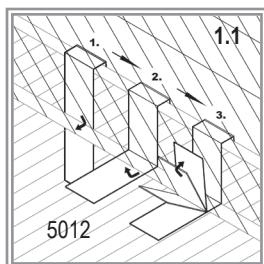

NO Montasjeveiledning

HU Szerelési útmutató

① Models:
Mars, Merkur, Neptune, Neptune+

Item No.	Part	Size mm	Quantity
5012		10	2x

② Models:
Jupiter, Phoenix, Uranus

Item No.	Part	Size mm	Quantity
367840		610 x 50 x 3	1x