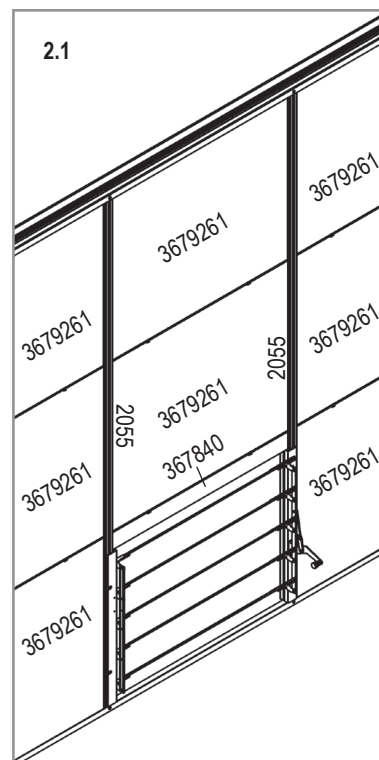

NO Montasjeveiledning

HU Szerelési útmutató

① Models:
Mars, Merkur, Neptune, Neptune+

Item No.	Part	Size mm	Quantity
5012		10	2x

② Models:
Jupiter, Phoenix, Uranus

Item No.	Part	Size mm	Quantity
367840		610 x 50 x 3	1x