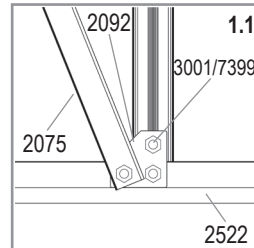

1

- 1005 2x
- 1010 2x
- 1047 2x
- 2043 2x
- 2075 1x
- 2076 1x
- 2089 1x
- 2090 1x
- 2092 2x
- 2094 1x
- 2096 2x
- 3001 17x
- 3002 25x
- 5001 1x
- 5002 1x
- 6060 2x
- 6070 25x
- 7399 6x

SIRIUS DD KIT