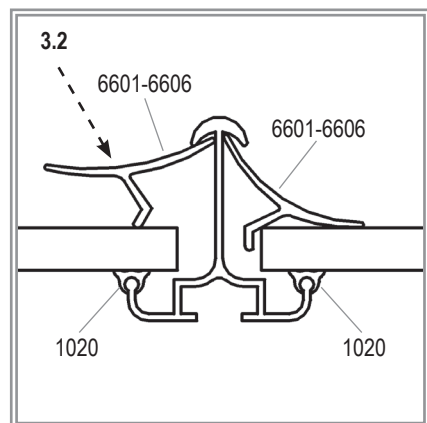

Item No.	Part	Sect. Ref.	Size mm	Quantity
2043		1	416	2
2058		2R/L	1923	2
2075		1	1575	1
2076		1	1575	1
2089		1	619	1
2090		1	619	1
2092		1	37	2
2094		1	426	1
2096		1	619	2
2098		2R	1923	1
2099		2L	1923	1
3001		1 2	M6 x 12	23
3002		1 2	M6	32
5001		1	40	1
5002		1	40	1
6060		1	Ø12/6	2
6070		1 2	Ø13.5	32
6601 (Included with Glazing)		3	1960	2
6602 (Included with Glazing)		3	1509	3
6605 (Included with Glazing)		3	610	8
6606 (Included with Glazing)		3	540	4
7399		1 2	M6 x 12	7

SIRIUS DD KIT

3

1020	1x	
6601	2x	
6602	3x	
6605	8x	
6606	4x	

3.1	No.	3 mm	13000
D1	3679011	610 x 610	4
D2	3679141	610 x 540	2

SIRIUS DD KIT

E.P.H. Schmidt u. Co. GmbH
Hoefkerstrasse 30
44149 Dortmund
Postfach 170163
44060 Dortmund
Deutschland
Tel.: +49 231 941655 0
Fax: +49 231 941655 99
www.eph-schmidt.de
verkauf@eph-schmidt.de