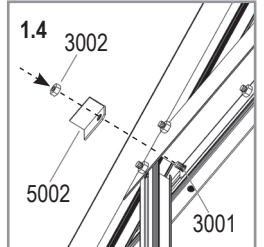

- 1005 2x
- 1010 2x
- 1047 2x
- 2043 2x
- 2075 1x
- 2076 1x
- 2089 1x
- 2090 1x
- 2092 2x
- 2094 1x
- 2096 2x
- 3001 17x
- 3002 25x
- 5001 1x
- 5002 1x
- 6060 2x
- 6070 25x
- 7399 6x