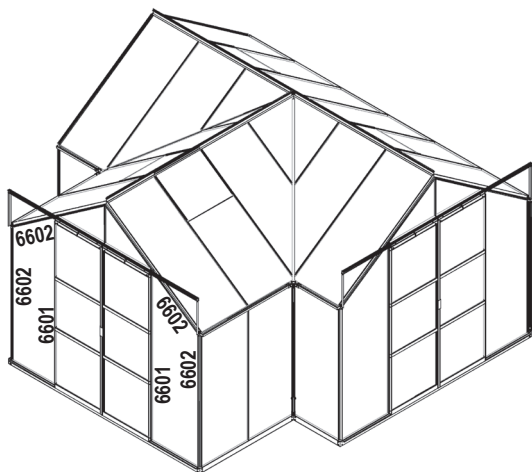

3

1020	1x	
6601	2x	
6602	3x	
6605	8x	
6606	4x	

3.1	No.	3 mm	13000
D1	3679011	610 x 610	4
D2	3679141	610 x 540	2