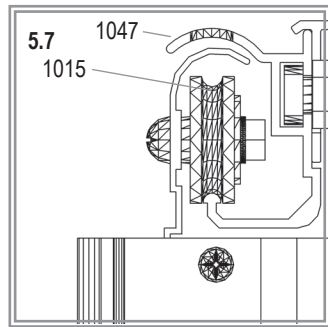

1003	16x	
1004	2x	
1007	2x	
1009	2x	
1014	2x	
1015	2x	
1059	1x	
1060	1x	
1061	2x	
1062	1x	
1111	1x	
1112	1x	
1113	1x	
1500	1x	
1515	1x	
2021	1x	
2058	1x	
2099	1x	
3001	2x	
3002	3x	
6070	2x	
7399	1x