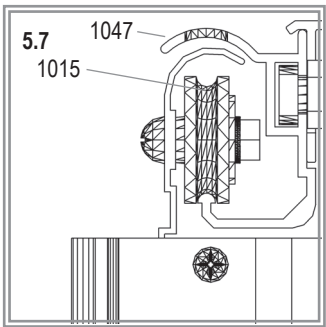

1003	16x	
1004	2x	
1007	2x	
1009	2x	
1014	2x	
1015	2x	
1059	1x	
1060	1x	
1061	2x	
1062	1x	
1111	1x	
1112	1x	
1113	1x	
1500	1x	
1515	1x	
2005	1x	
2006	2x	
2021	1x	
2058	1x	
2098	1x	
3001	2x	
3002	2x	
6070	2x