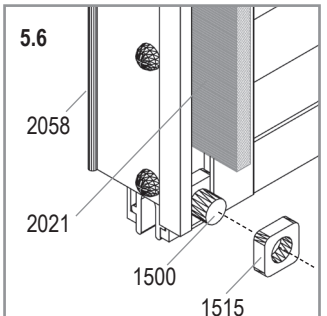

1003	16x	
1004	2x	
1007	2x	
1009	2x	
1014	2x	
1015	2x	
1059	1x	
1060	1x	
1061	2x	
1062	1x	
1111	1x	
1112	1x	
1113	1x	
1500	1x	
1515	1x	
2005	1x	
2006	2x	
2021	1x	
2058	1x	
2098	1x	
3001	2x	
3002	2x	
6070	2x