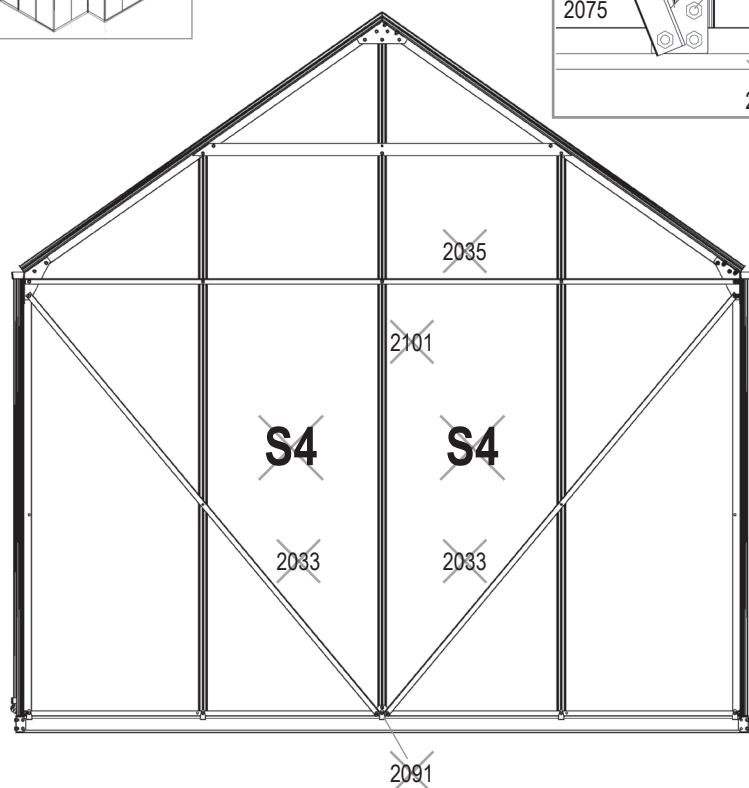

- 1005 2x
- 1010 2x
- 1047 2x
- 2043 2x
- 2075 1x
- 2076 1x
- 2089 1x
- 2090 1x
- 2092 2x
- 2094 1x
- 2096 2x
- 3001 17x
- 3002 25x
- 5001 1x
- 5002 1x
- 6060 2x
- 6070 25x
- 7399 6x