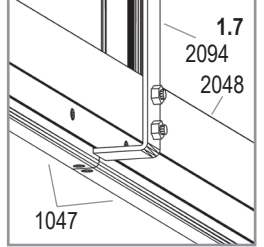

- 1005 2x
- 1010 2x
- 1047 2x
- 2043 2x
- 2075 1x
- 2076 1x
- 2089 1x
- 2090 1x
- 2092 2x
- 2094 1x
- 2096 2x
- 3001 17x
- 3002 25x
- 5001 1x
- 5002 1x
- 6060 2x
- 6070 25x
- 7399 6x