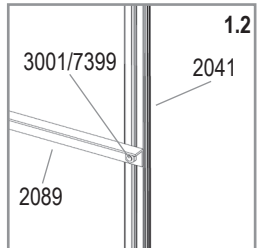

1

- 1005 2x
- 1010 2x
- 1047 2x
- 2043 2x
- 2075 1x
- 2076 1x
- 2089 1x
- 2090 1x
- 2092 2x
- 2094 1x
- 2096 2x
- 3001 17x
- 3002 25x
- 5001 1x
- 5002 1x
- 6060 2x
- 6070 25x
- 7399 6x

SIRIUS DD KIT