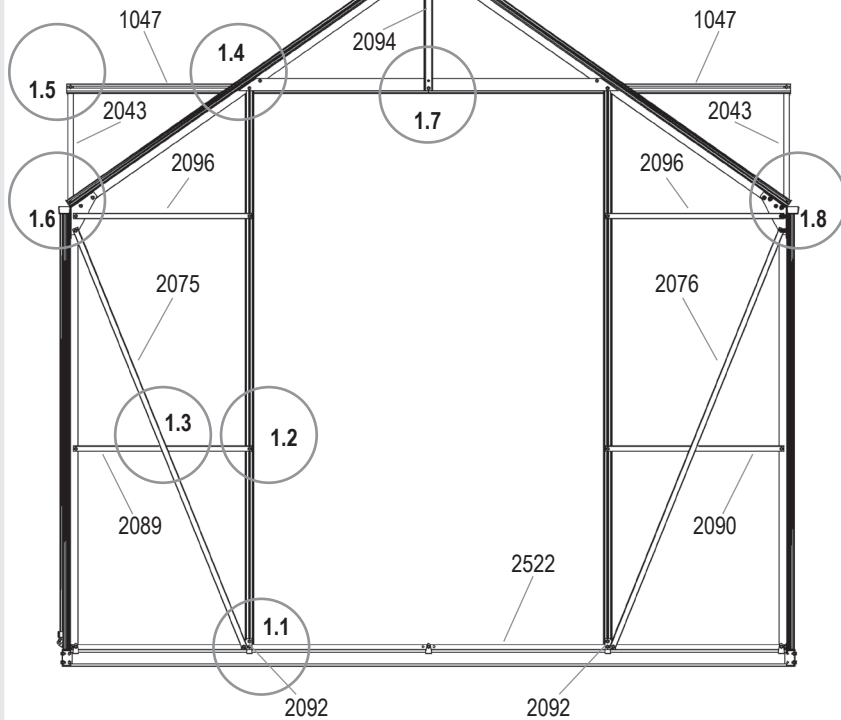

- 1005 2x
- 1010 2x
- 1047 2x
- 2043 2x
- 2075 1x
- 2076 1x
- 2089 1x
- 2090 1x
- 2092 2x
- 2094 1x
- 2096 2x
- 3001 17x
- 3002 25x
- 5001 1x
- 5002 1x
- 6060 2x
- 6070 25x
- 7399 6x