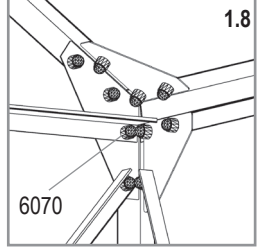

- 1005 2x
- 1010 2x
- 1047 2x
- 2043 2x
- 2075 1x
- 2076 1x
- 2089 1x
- 2090 1x
- 2092 2x
- 2094 1x
- 2096 2x
- 3001 17x
- 3002 25x
- 5001 1x
- 5002 1x
- 6060 2x
- 6070 25x
- 7399 6x