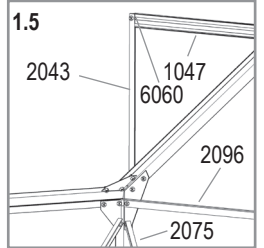

- 1005 2x
- 1010 2x
- 1047 2x
- 2043 2x
- 2075 1x
- 2076 1x
- 2089 1x
- 2090 1x
- 2092 2x
- 2094 1x
- 2096 2x
- 3001 17x
- 3002 25x
- 5001 1x
- 5002 1x
- 6060 2x
- 6070 25x
- 7399 6x