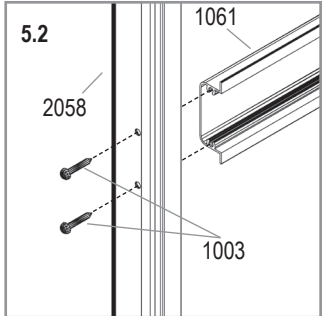

1003	16x	
1004	2x	
1007	2x	
1009	2x	
1014	2x	
1015	2x	
1059	1x	
1060	1x	
1061	2x	
1062	1x	
1111	1x	
1112	1x	
1113	1x	
1500	1x	
1515	1x	
2005	1x	
2006	2x	
2021	1x	
2058	1x	
2098	1x	
3001	2x	
3002	2x	
6070	2x