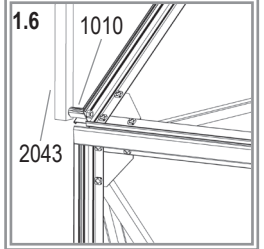

- 1005 2x
- 1010 2x
- 1047 2x
- 2043 2x
- 2075 1x
- 2076 1x
- 2089 1x
- 2090 1x
- 2092 2x
- 2094 1x
- 2096 2x
- 3001 17x
- 3002 25x
- 5001 1x
- 5002 1x
- 6060 2x
- 6070 25x
- 7399 6x