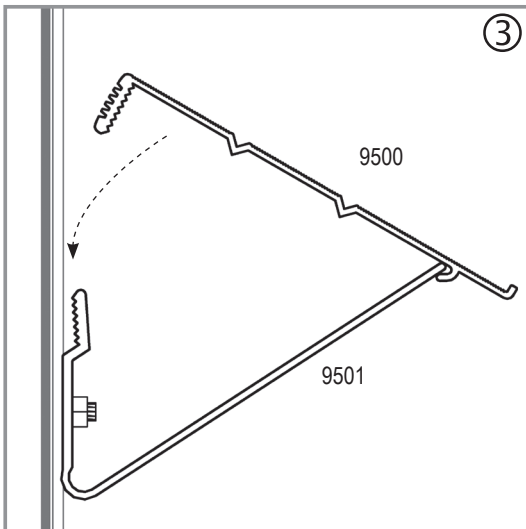

①

①

x2

②

③

④

ALUMINIUM SHELF