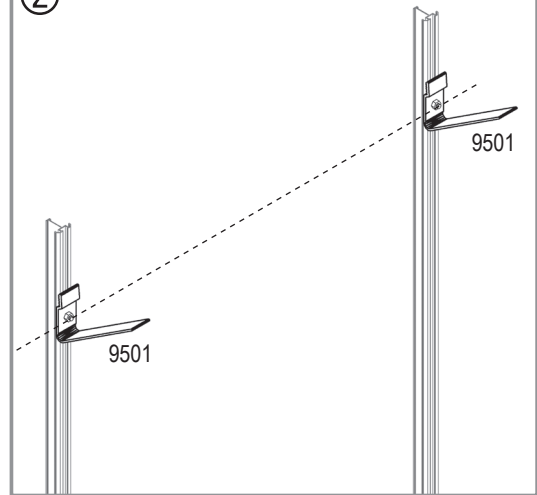

①

①

x2

②

③

④

ALUMINIUM SHELF