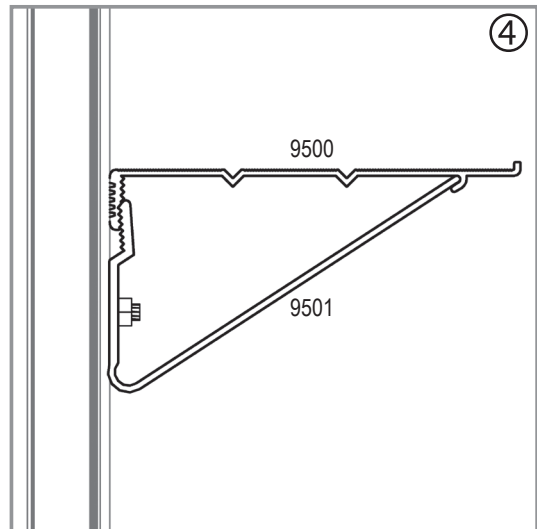

①

①

x2

②

③

④

ALUMINIUM SHELF