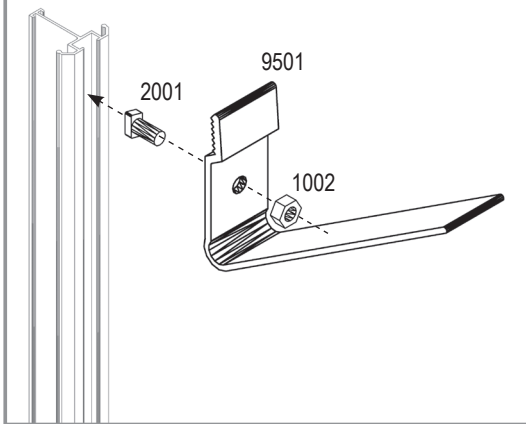

①

①

x2

②

③

④

ALUMINIUM SHELF