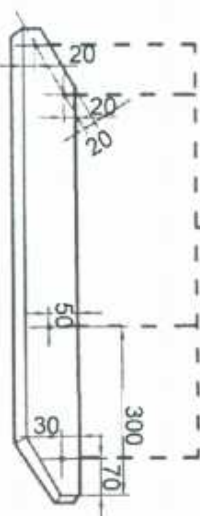

Trapper i træ til ethvert behov

Stigen tilpasses den aktuelle etagehøjde inden montering

8 Stk D
8 Stk E

4 Stk A

38 Stk B

8 Stk C

Trappen skal opbevares i 24 timer på installationsstedet inden den monteres. Dette for at undgå skader pga. udsving i fugt og rumtemperaturer.