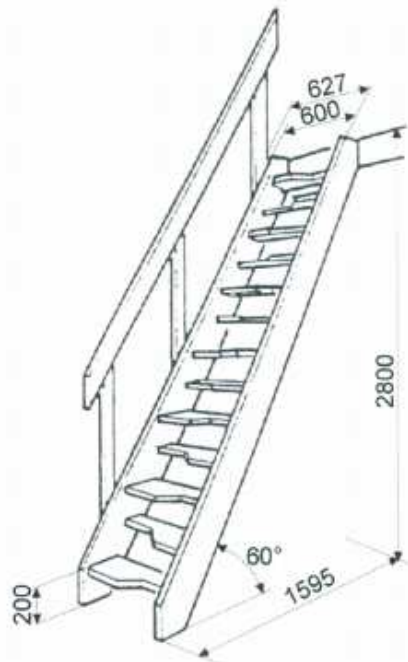

Trapper i træ til ethvert behov

Stigen tilpasses den aktuelle etagehøjde inden montering

8 Stk D
8 Stk E

4 Stk A

38 Stk B

8 Stk C

Trappen skal opbevares i 24 timer på installationsstedet inden den monteres. Dette for at undgå skader pga. udsving i fugt og rumtemperaturer.