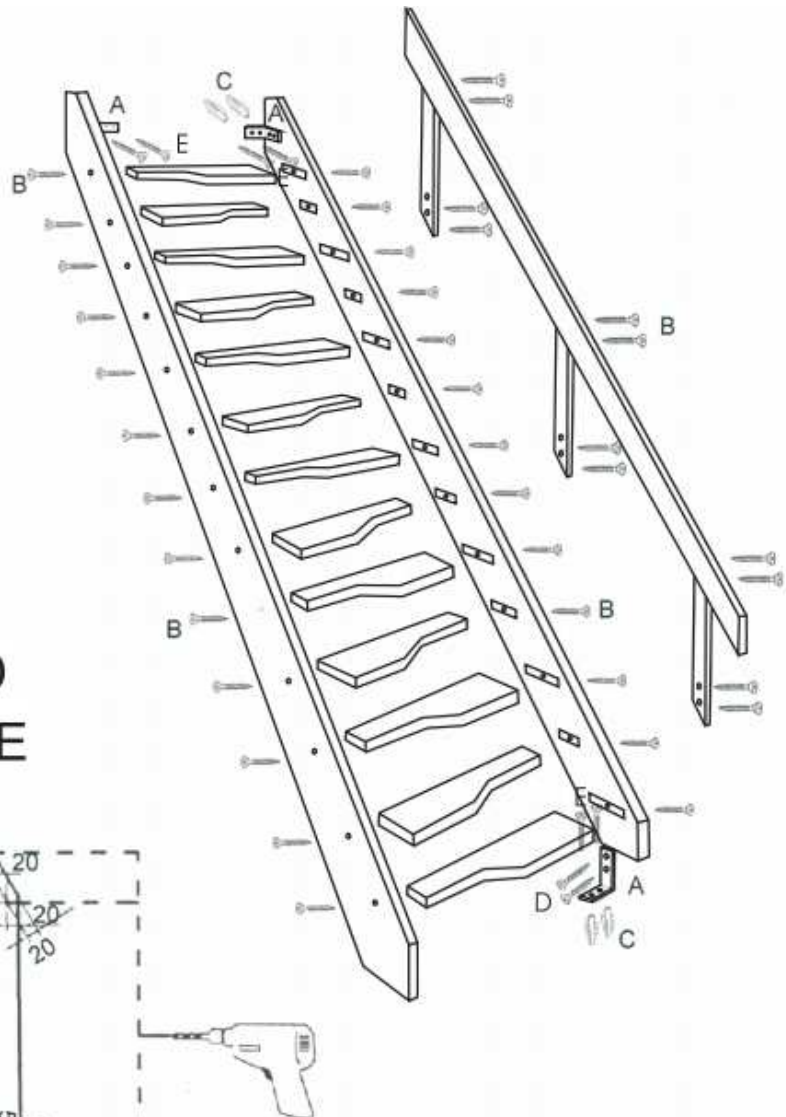

Trapper i træ til ethvert behov

Stigen tilpasses den aktuelle etagehøjde inden montering

8 Stk D
8 Stk E

4 Stk A

38 Stk B

8 Stk C

Trappen skal opbevares i 24 timer på installationsstedet inden den monteres. Dette for at undgå skader pga. udsving i fugt og rumtemperaturer.