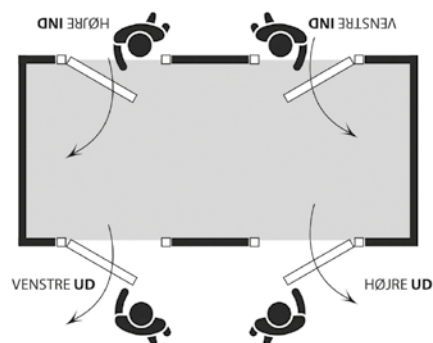

KIRKEDAL – INSPIRATION

“ Der findes en række retningslinjer, når det kommer til opsætning af hegn på din matrikel – er du i tvivl om, hvordan du må placere dit hegn, så scan og læs mere her: ”

TILBEHØR KIRKEDAL HEGN

VÆLG DIN LÅGE

Til både alu, galvaniseret og sort pulverlakeret hegnssystem, findes der matchende låger inkl. profiler, låsekasse, lukkebeslag u/greb.

TERRASSE SPECIFIKATIONER

HEIMDAL **Terrasseplank** 130/200/300 x 4000/6000 mm (Se side 7)