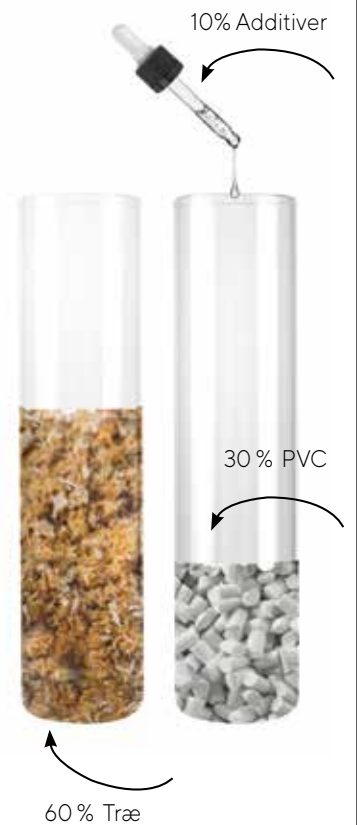

HEIMDAL 22x130mm Vendbar

HEIMDAL 22x200mm Vendbar

HEIMDAL 22x300mm Vendbar

Den rigtige blanding

60% poppel, 30% HDPE (genbrugsplast) og 10% additiver (lim m.fl.)

1 BRÆT - 2 FARVER

Bare vend dig til det

Black