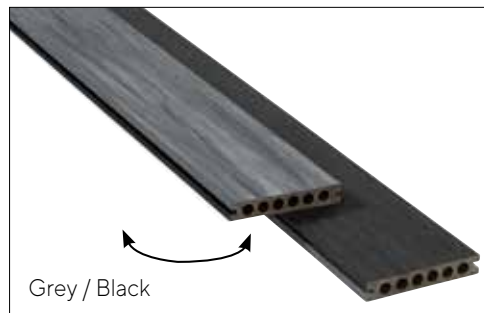

HEIMDAL 22x130mm Vendbar