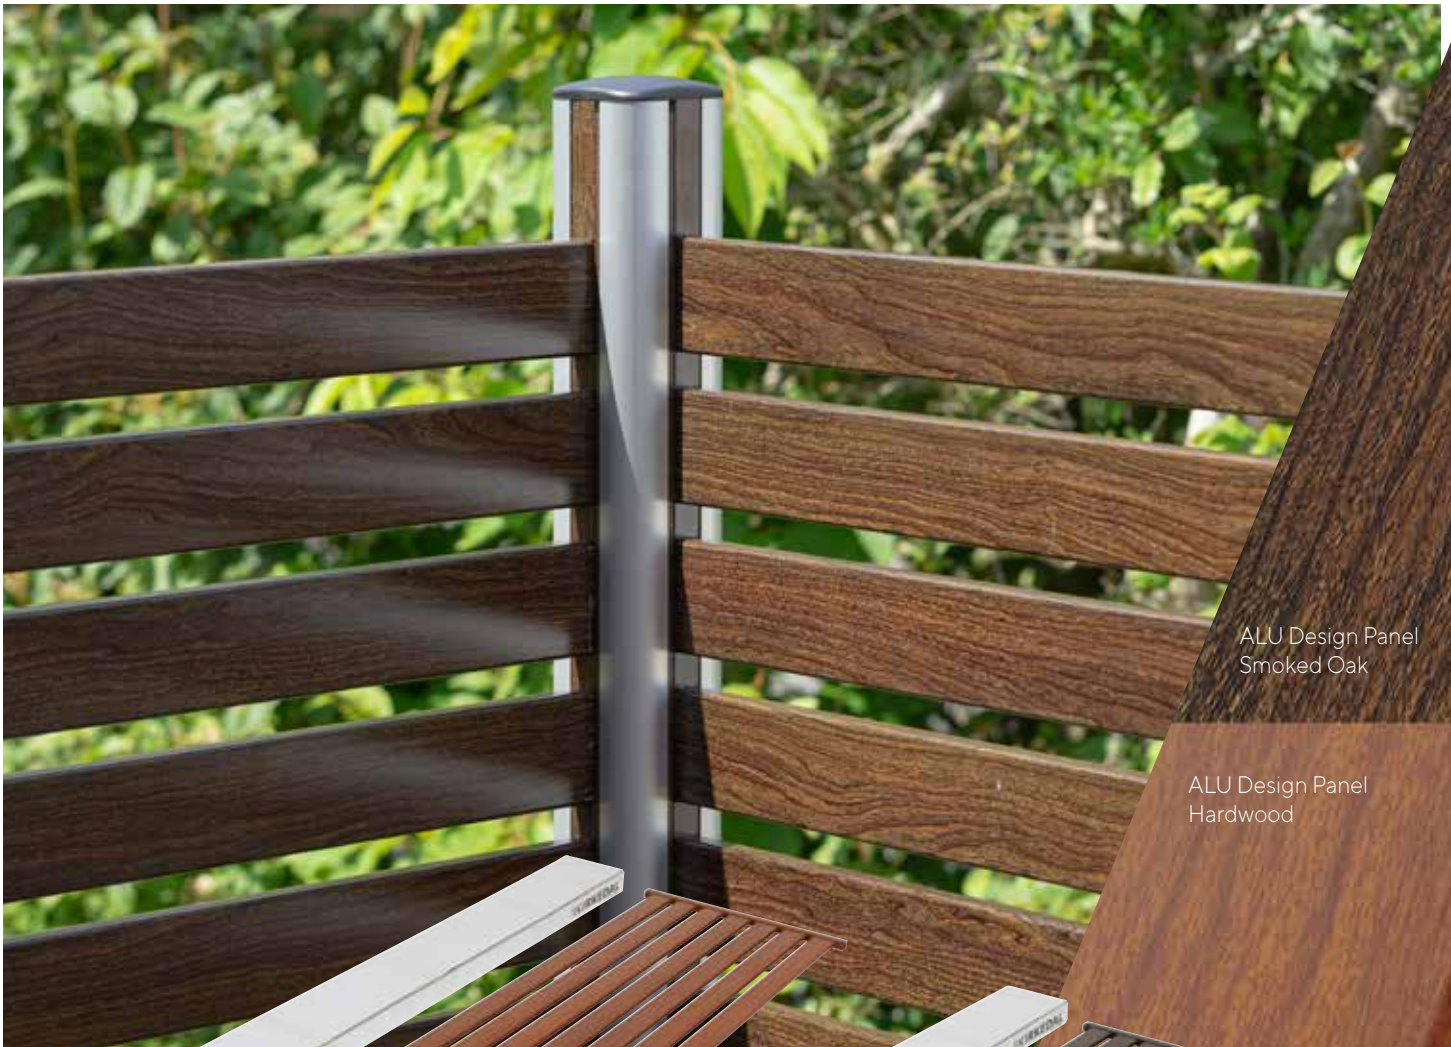

Alu Design Panel er et vedligeholdelsesfrit hegnssystem, hvor alt opbygges i aluminium. Hertil anvendes Kirkedal Alu Design stolper sammen med panelet i aluminium, som findes i to farver.

635x1800 mm
Hardwood / Smoked Oak

ALU Design Panel
Smoked Oak