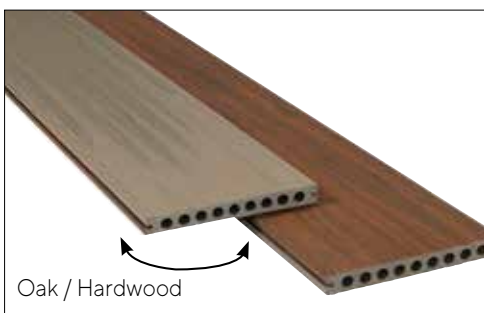

HEIMDAL 22x200mm Vendbar