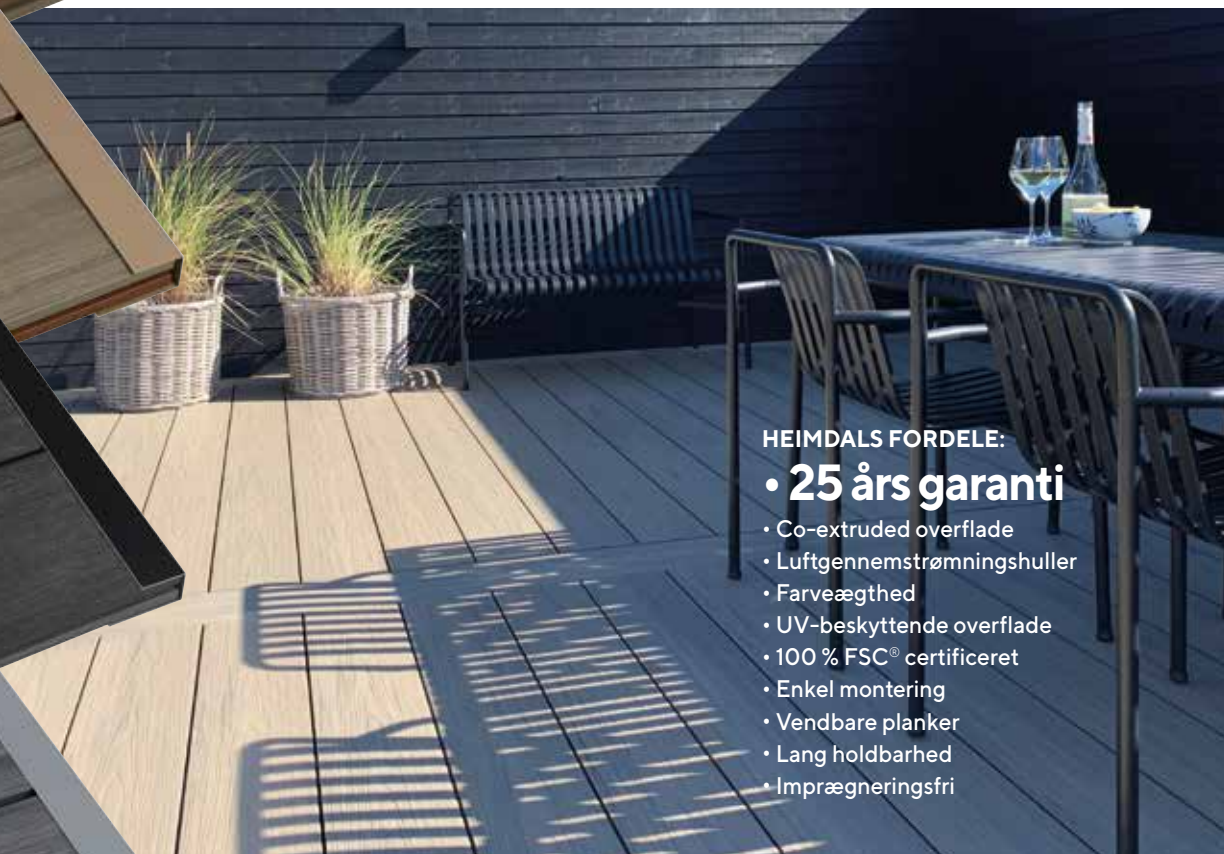

Til HEIMDAL Terrasse fås en smuk afslutningsliste i aluminium. Denne fuldender udtrykket og sørger for at kanterne er pænt afsluttet.

HEIMDAL'S FORDELE:

• 25 års garanti

- Co-extruderet overflade
- Luftgennemstrømningshuller
- Farveægthed
- UV-beskyttende overflade
- 100 % FSC® certificeret
- Enkel montering
- Vendbare planker
- Lang holdbarhed
- Imprægneringsfri