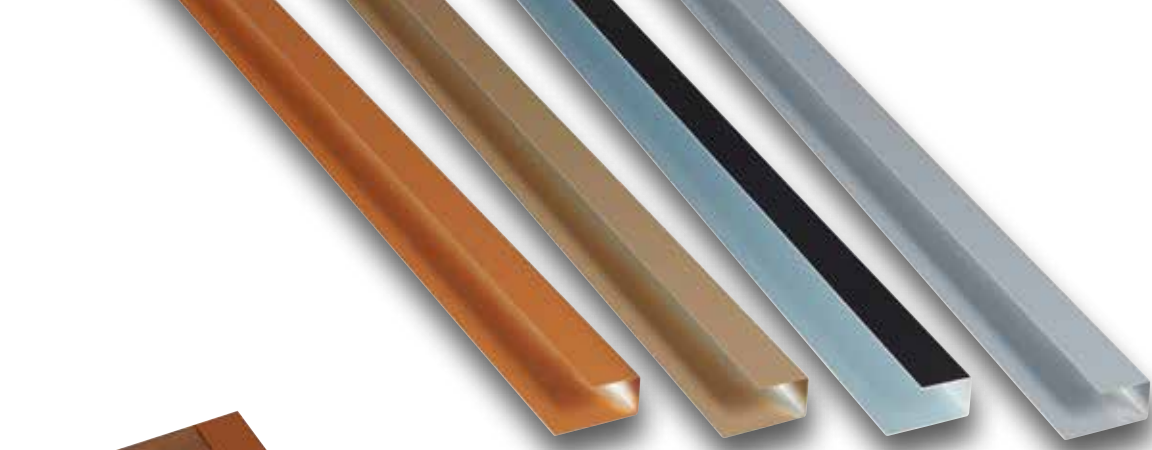

COMPLETION LIST

30 x 25 x 50 x 3000 mm

Til HEIMDAL Terrasse fås en smuk afslutningsliste i aluminium. Denne fuldender udtrykket og sørger for at kanterne er pænt afsluttet.