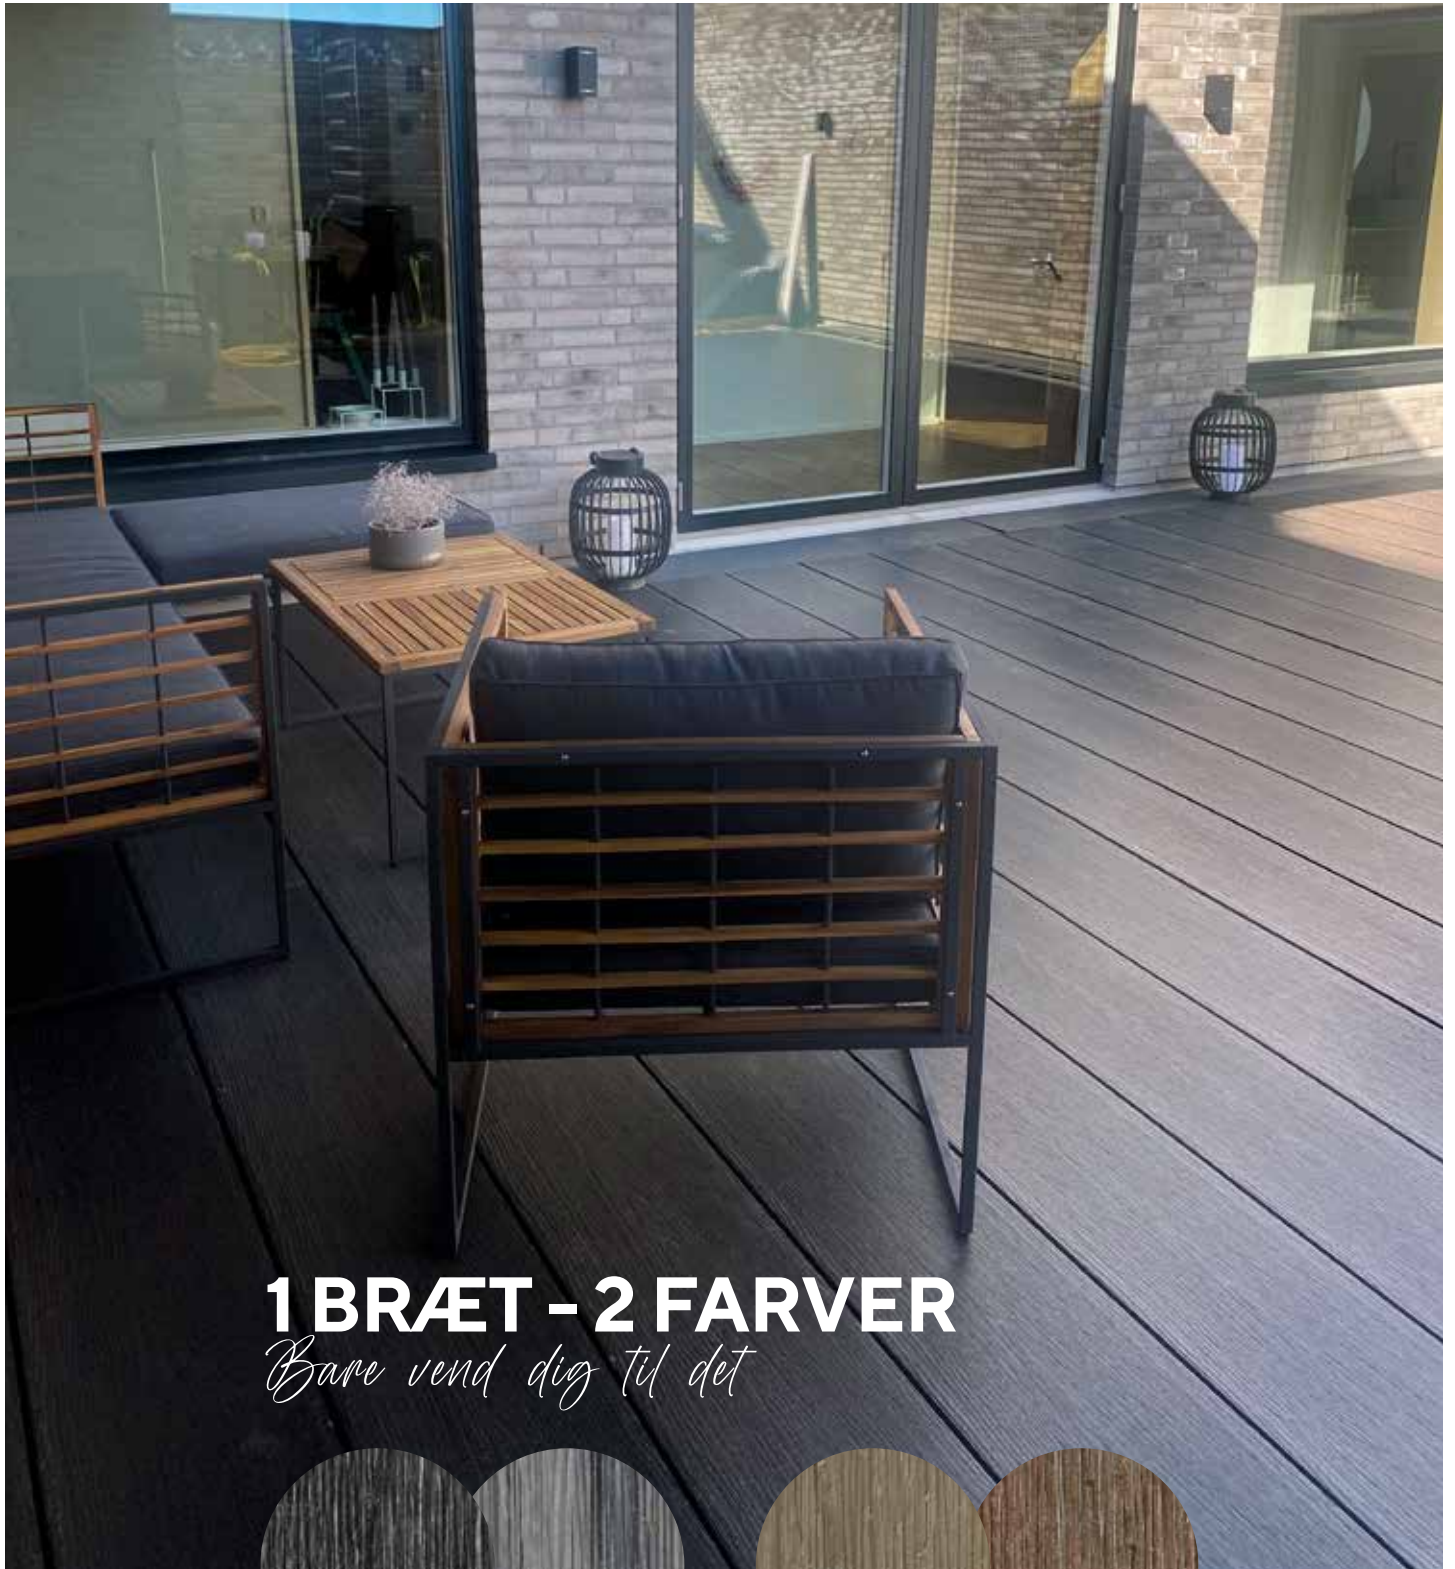

1 BRÆT - 2 FARVER

Bare vend dig til det