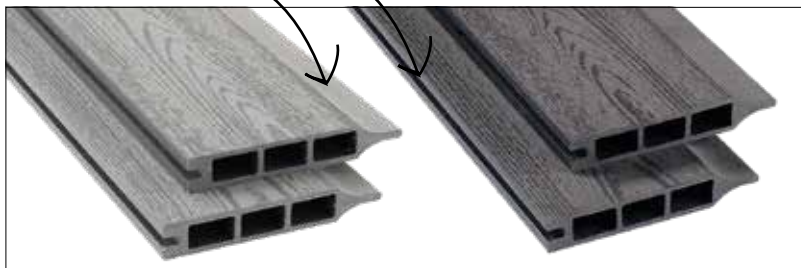

- Ingen u-skiner
- Laserskåret profiler
- 100% nøjagtighed
- Top- og bundskinne

Scan og se
monteringsvejledning
for Alu Hegn.

Scan og se
monteringsvideo
for Alu Hegn.

Scan og se
monteringsvejledninger
for galvaniseret Hegn.

PROFIL **K1** / Fer / Not

PROFIL **K2** / Klink

 **KIRKEDAL**[®]
By TreeTops

2 HEGNSPROFILER

Om du vælger alu, galvaniserede eller sorte pulverlakerede stolper, så passer både K1 og K2 hegnsprofiler til alle hegnsystemer.