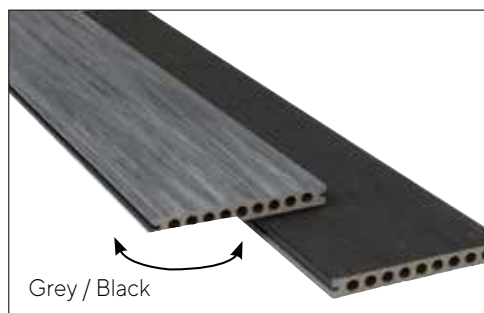

HEIMDAL 22x200mm Vendbar