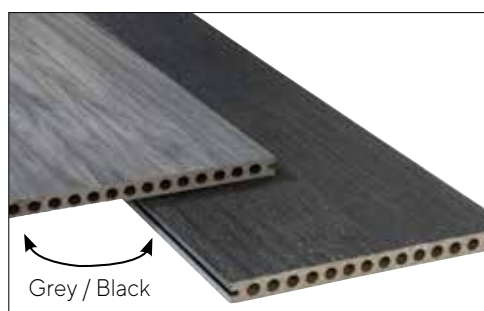

HEIMDAL 22x300mm Vendbar