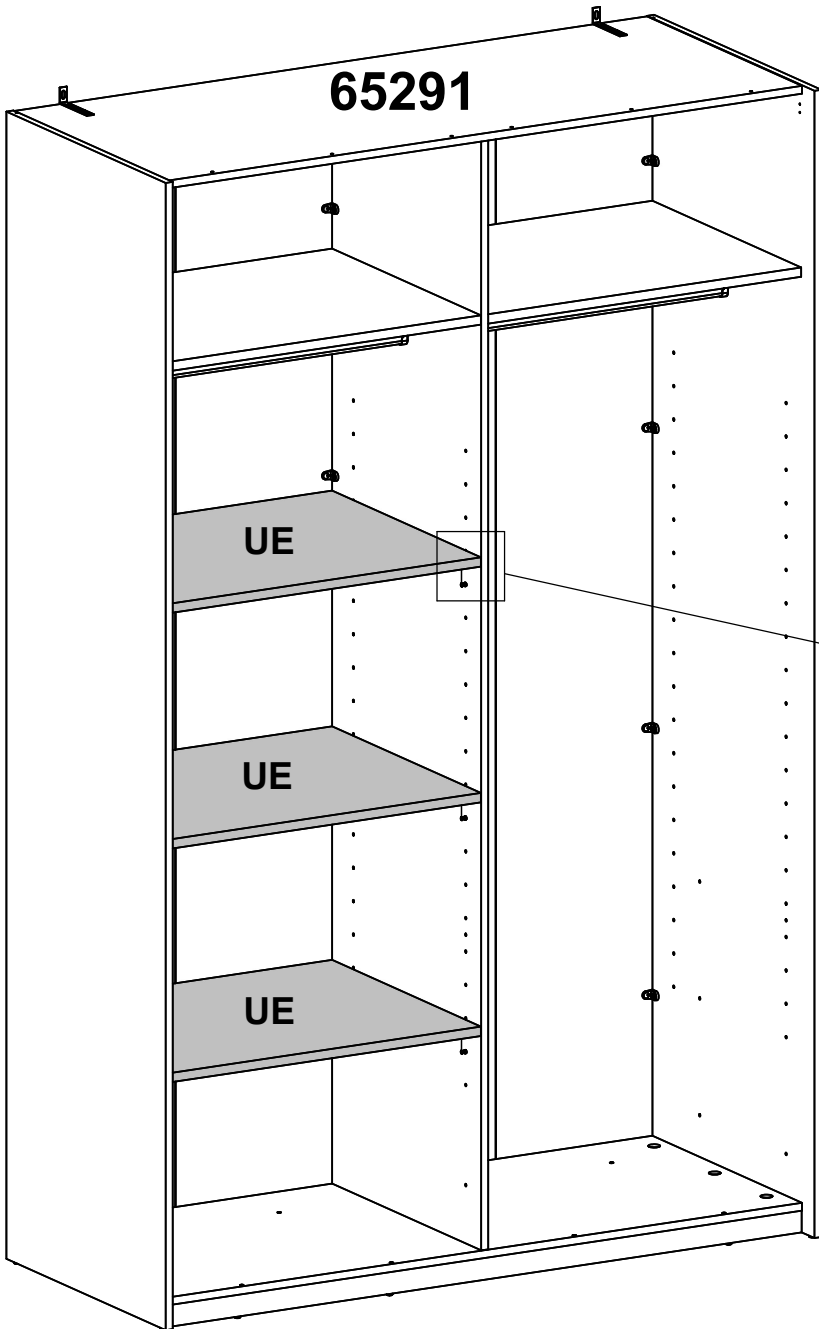

tvilum

 0,5 hr

 x 1

<p>0111229 x12</p>  <p>Ø0.79x0.53/0.49" Ø20x13,5/12,5 mm</p>	<p>0111230 x12</p>  <p>Ø0.26/Ø0.2x0.65" Ø6,5/Ø5x16,5 mm</p>
---	---

670x551x18mm

1

0111229 **x12**

Ø0.79x0.53/0.49"
Ø20x13.5/12.5 mm

2

0111230 **x12**

Ø0.26/Ø0.2x0.65"
Ø6.5/Ø5x16.5 mm

3

65291