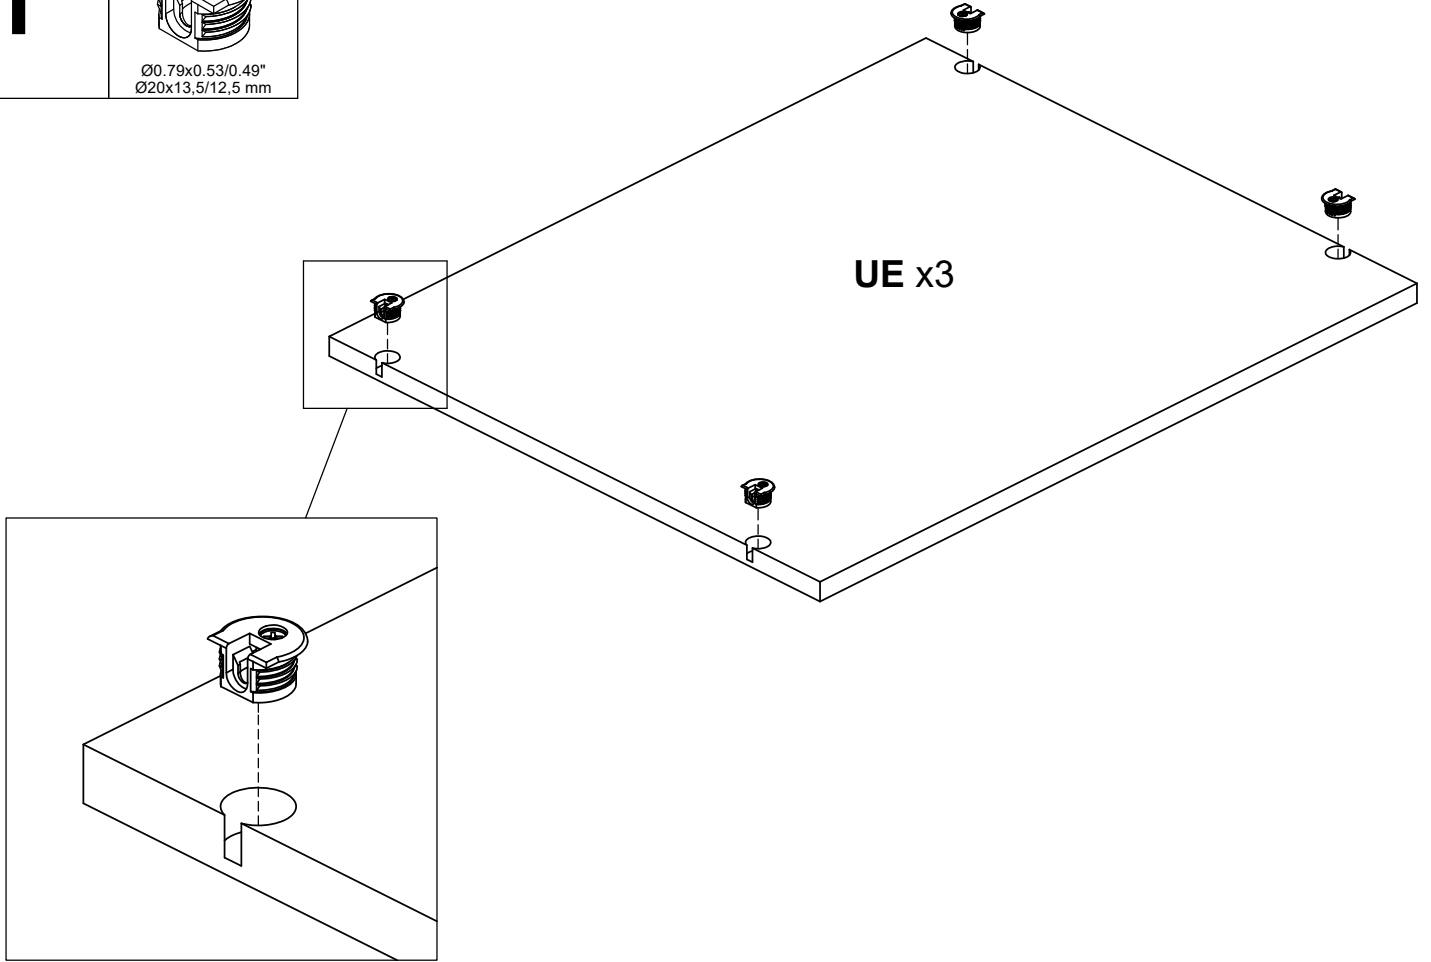

tvilum

 0,5 hr

 x 1

<p>0111229 x12</p>  <p>Ø0.79x0.53/0.49" Ø20x13,5/12,5 mm</p>	<p>0111230 x12</p>  <p>Ø0.26/Ø0.2x0.65" Ø6,5/Ø5x16,5 mm</p>
---	---

670x551x18mm

1

0111229 **x12**

Ø0.79x0.53/0.49"
Ø20x13.5/12.5 mm

2

0111230 **x12**

Ø0.26/Ø0.2x0.65"
Ø6.5/Ø5x16.5 mm

3

65291