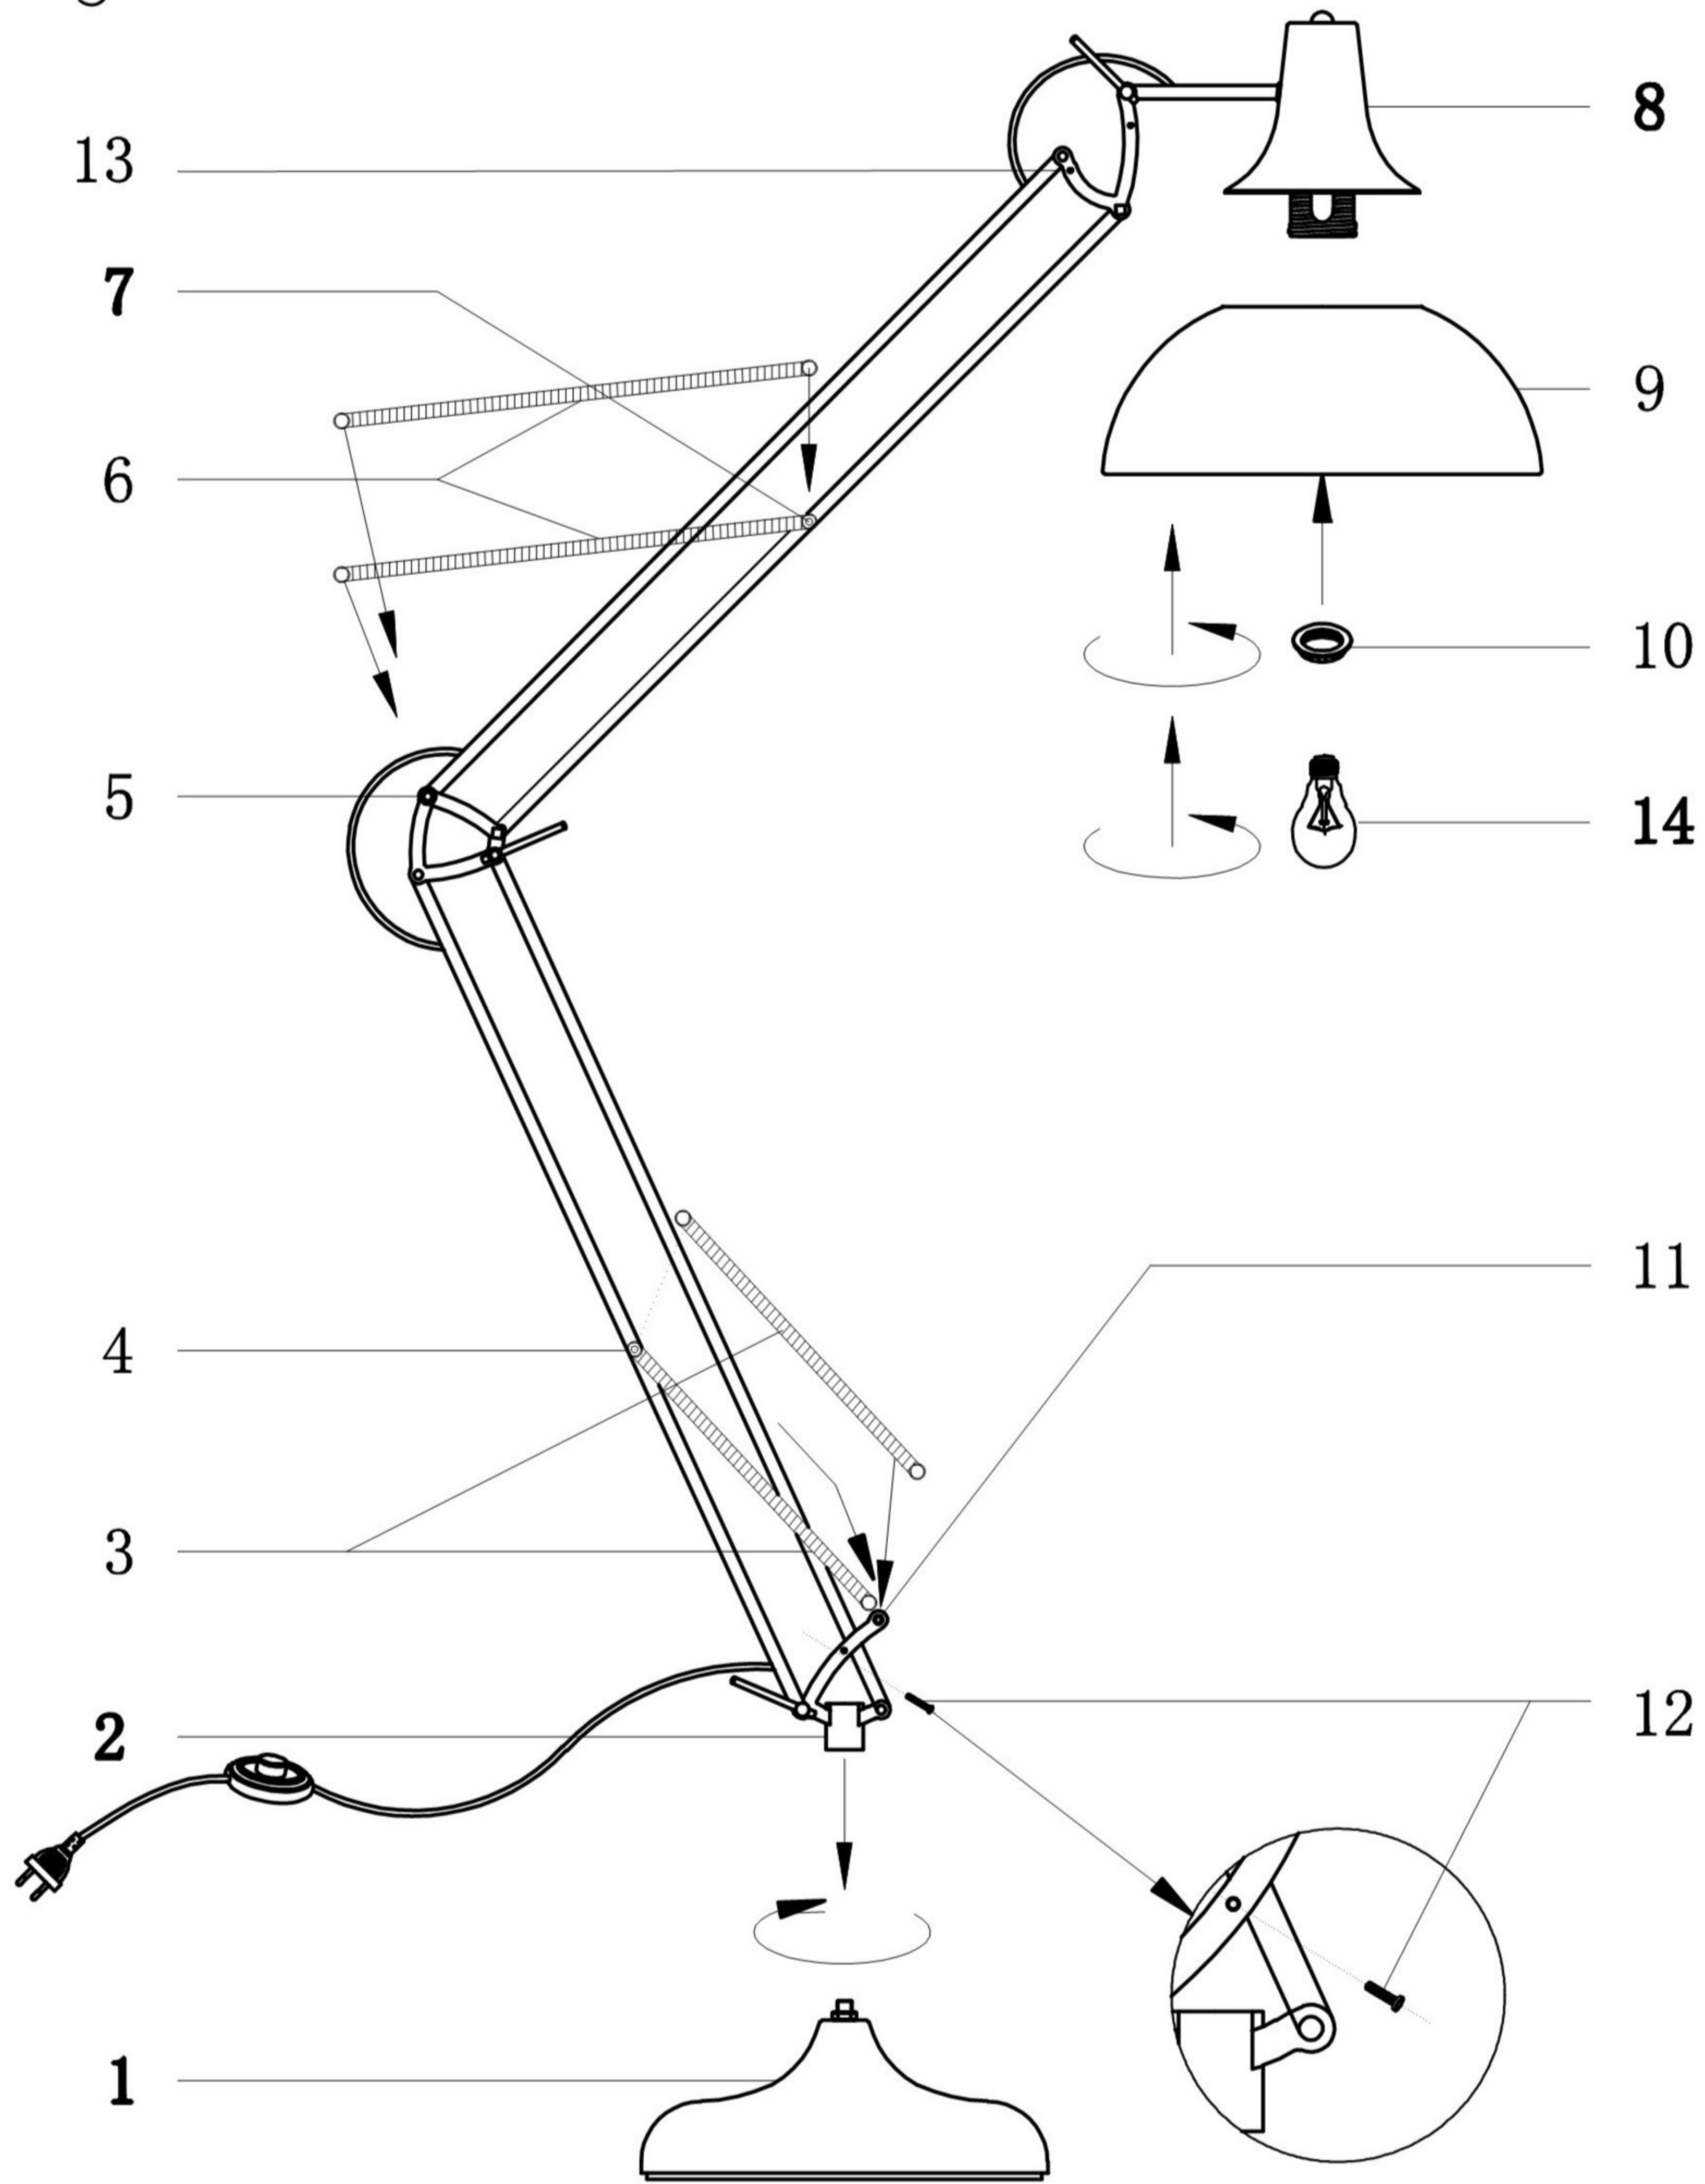

(SR) UPOZORENJE!

Prije početka montaže, pažljivo pročitajte sigurnosne upute!

(UK) ПОПЕРЕДЖЕННЯ!

Перед розбиранням, будь ласка, уважно прочитайте інструкції з техніки безпеки!

230V~50H, 1XE27/max.60W

reality-leuchten.de/R46061032