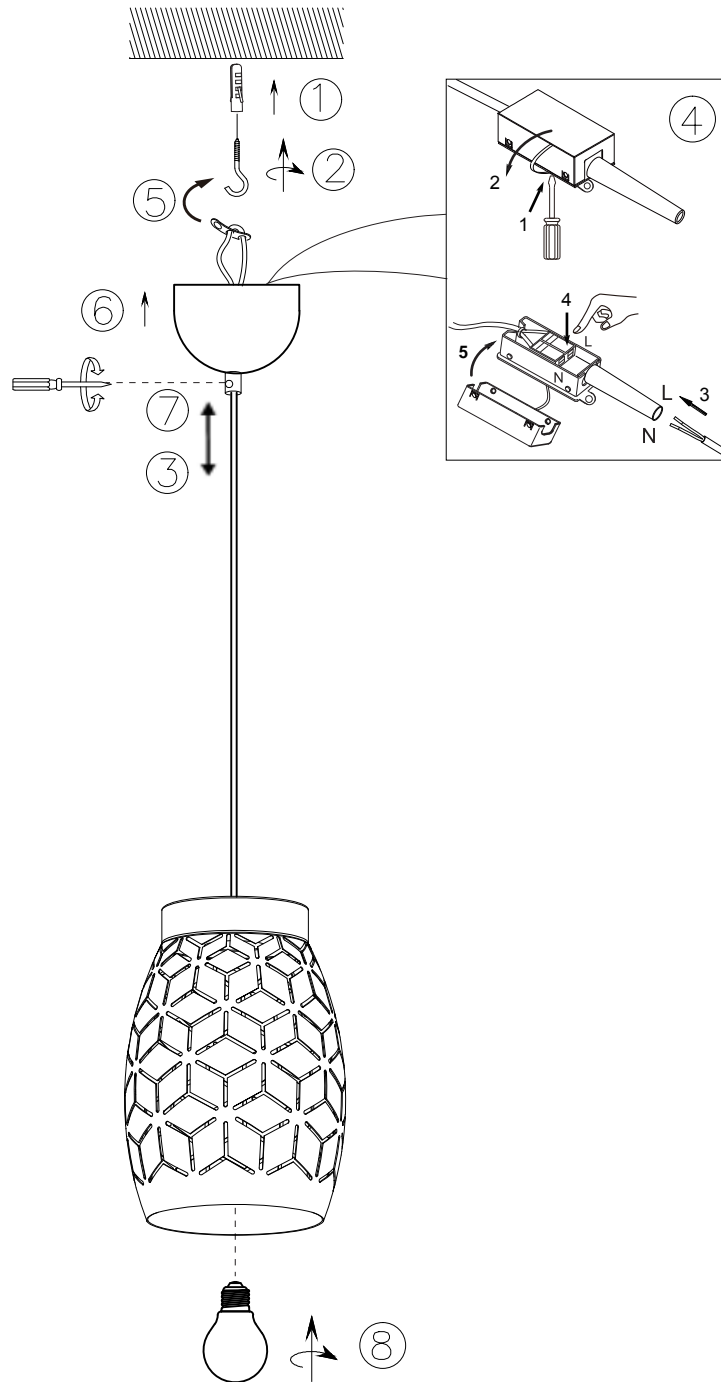

(SR) UPOZORENJE!

Prije početka montaže, pažljivo pročitajte sigurnosne upute!

(UK) ПОПЕРЕДЖЕННЯ!

Перед розбиранням, будь ласка, уважно прочитайте інструкції з техніки безпеки!

230V~50Hz
1 x E27 max.28W

reality-leuchten.de/
R31571080