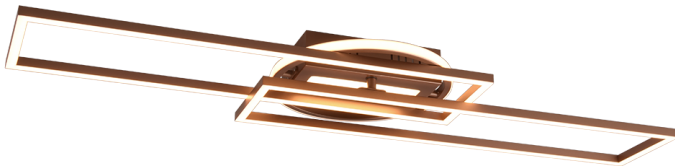

## Loftslampe

### TWISTER – R67183165

incl. 1x SMD, 30W · 1x 4500lm, 2700 – 6000K

#### Funktioner:

- Integreret lysdæmper
- IP20
- Lys farve trinløst variabel
- Hukommelsesfunktion
- Ikke egnet til ekstern lysdæmper
- Fjernbetjening
- Kan vippe
- Dæmpbar via kontakt
- Væg- og loftmontering

#### Dimensioner:

Bredde: 90,5 cm  
Højde: 8,5 cm  
Dybde: 24,5 cm  
Vægt: 1 kg