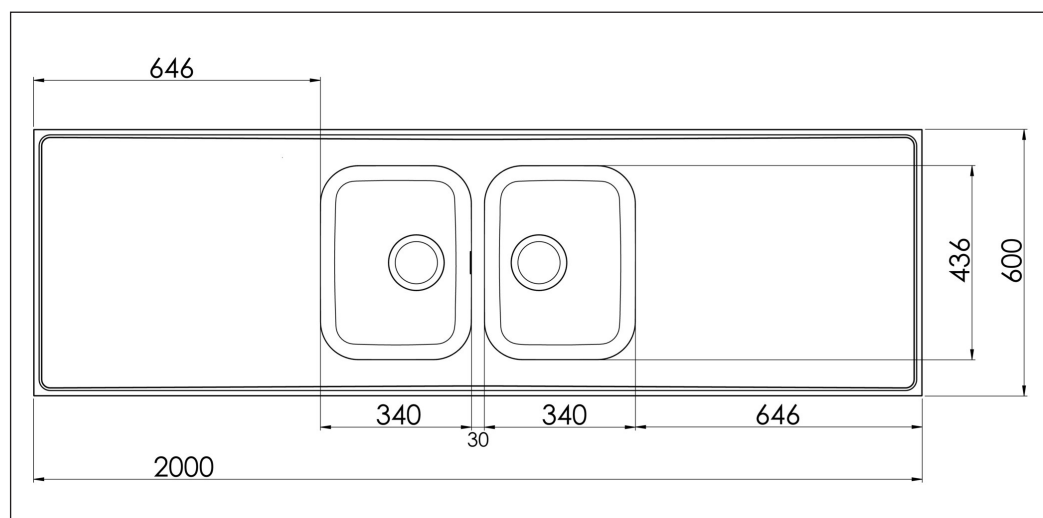

Atlantic H 600-KV H20C-KV

Vare nr. AH20C-KV
 GTIN 7393069001648
 VVS nr. 686855200
 DB nr. 3559457

Skabsstørrelse 80
Udvendige mål i mm 2000 x 600 x 30
Mål på kumme i mm 340 x 436 x 160
Mål på lille kumme i mm 340 x 436 x 160
Dimension afløbshul i mm 95
Materiale EN 1.4301, AISI 304,
 SS2333
Materiale tykkelse i mm 0,7

Beskrivelse
 Vendbart, heldækkende stålbord med to store kummer.
 Leveres med basket strainer i begge kummer, overløb og vandlås.

Tillæg