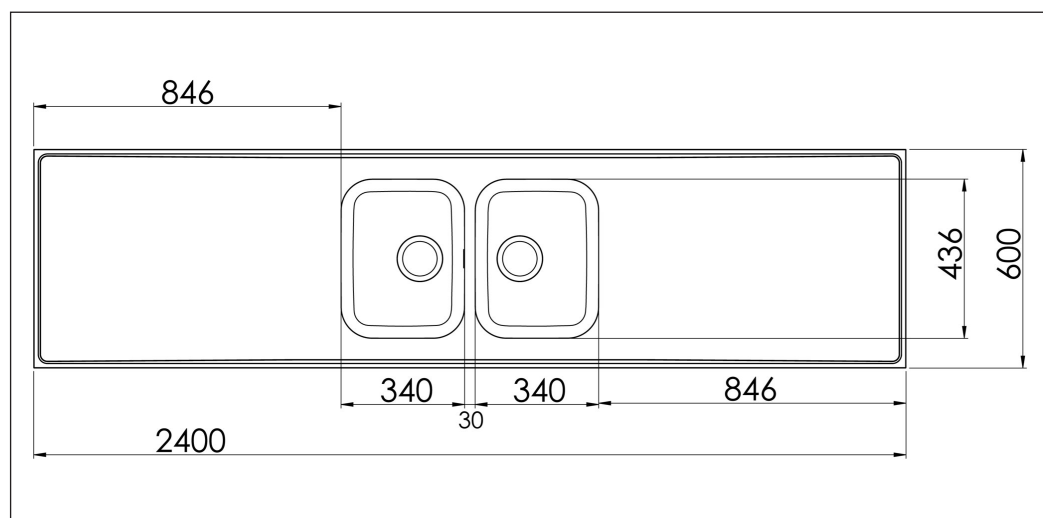

# Atlantic H 600-KV H24C-KV

Vare nr. AH24C-KV  
 GTIN 7393069001679  
 VVS nr. 686855240  
 DB nr. 7684178

**Skabsstørrelse** 80  
**Udvendige mål i mm** 2400 x 600 x 30  
**Mål på kumme i mm** 340 x 436 x 160  
**Mål på lille kumme i mm** 340 x 436 x 160  
**Dimension afløbshul i mm** 95  
**Materiale** EN 1.4301, AISI 304, SS2333  
**Materiale tykkelse i mm** 0,7

**Beskrivelse**  
 Vendbart, heldækkende stålbord med to store kummer.  
 Leveres med basket strainer i begge kummer, overløb og vandlås.

Tillæg