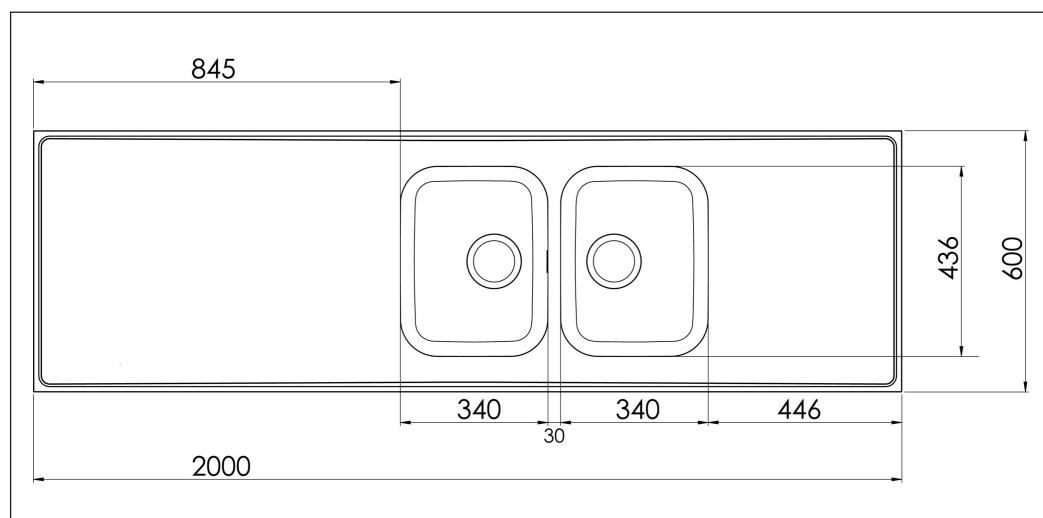

# Atlantic H 600-KV H20-KV

Vare nr. AH20-KV  
 GTIN 7393069001631  
 VVS nr. 686853200  
 DB nr. 7823610

**Skabsstørrelse** 80  
**Udvendige mål i mm** 2000 x 600 x 30  
**Mål på kumme i mm** 340 x 436 x 160  
**Mål på lille kumme i mm** 340 x 436 x 160  
**Dimension afløbshul i mm** 95  
**Materiale** EN 1.4301, AISI 304,  
 SS2333  
**Materiale tykkelse i mm** 0,7

**Beskrivelse**  
 Vendbart, heldækkende stålbord med to store kummer.  
 Leveres med basket strainer i begge kummer, overløb og vandlås.

Tillæg