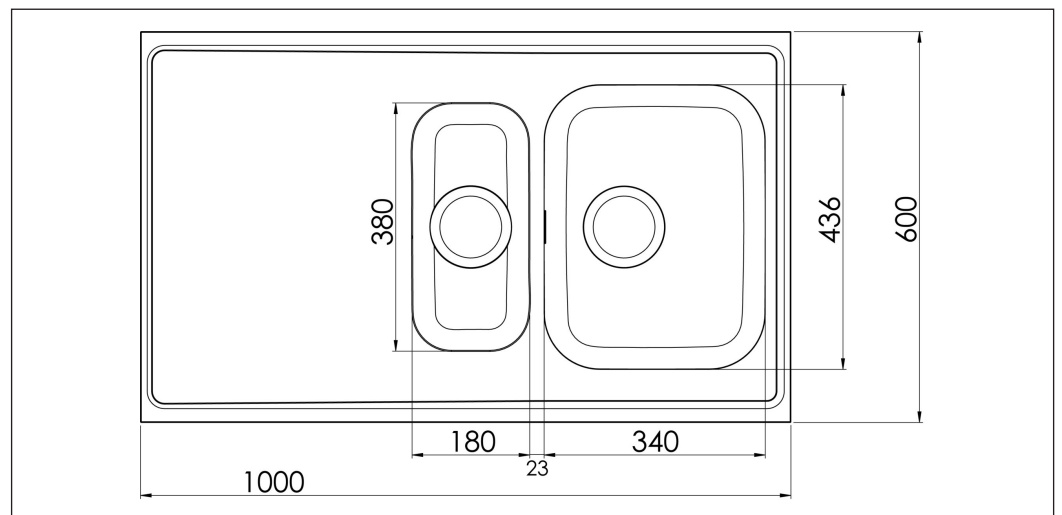

Atlantic G 600-KV G10-KV

Vare nr. AG10-KV
 GTIN 7393069014358
 VVS nr. 686852100
 DB nr. 3559283

Skabsstørrelse 60
Udvendige mål i mm 1000 x 600 x 30
Mål på kumme i mm 340 x 436 x 160
Mål på lille kumme i mm 180 x 380 x 160
Dimension afløbshul i mm 95
Materiale EN 1.4301, AISI 304,
 SS2333
Materiale tykkelse i mm 0,7

Beskrivelse
 Vendbart, heldækkende stålbord med stor og lille kumme.
 Leveres med basket strainer i begge vaske, overløb og vandlås

Tillæg