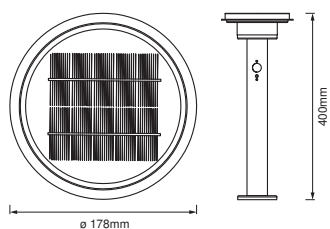

DIMENSIONER & VÆGT

Diameter	178,00 mm
Højde	400,00 mm
Produktvægt	720,00 g

ENDURA STYLE SOL 2CIRCLE
40CM 6W

MATERIALER & FARVER

Produktfarve	Sort
--------------	------

Armaturhus farve	Sort
Materiale	Stainless steel
Afdækningsmateriale	Polycarbonat (PC)
Kviksølvindhold	0.0 mg