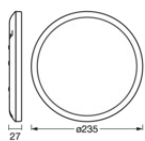

## DIMENSIONER &amp; VÆGT

|             |           |
|-------------|-----------|
| Diameter    | 235,00 mm |
| Højde       | 27,00 mm  |
| Produktvægt | 430,00 g  |

ORBIS ULTRA SLIM BL CLICKDIM