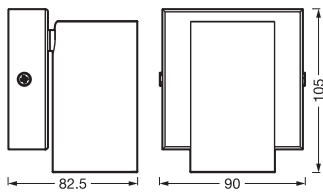

DIMENSIONER & VÆGT

Længde	90,00 mm
Bredde	82,50 mm
Højde	105,00 mm
Produktvægt	270,00 g

LED SPOT OCTAGON 1X3.4W 927
GU10

MATERIALER & FARVER

Produktfarve	Hvid
Armaturhus farve	Hvid
Materiale	Stål
Glødetrådtest, jævnfør IEC 60695-2-12	650 °C
Kviksølvindhold	0.0 mg