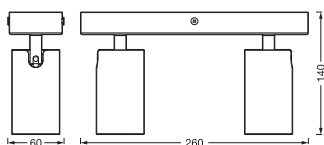

DIMENSIONER & VÆGT

Længde	260,00 mm
Bredde	60,00 mm
Højde	140,00 mm
Produktvægt	500,00 g

LED SPOT OCTAGON 2X3.4W 927
GU10

MATERIALER & FARVER

Produktfarve	Hvid
Armaturhus farve	Hvid
Materiale	Stål
Glødetrådtest, jævnfør IEC 60695-2-12	650 °C
Kviksølvindhold	0.0 mg