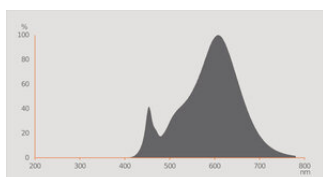

Fotometriske data

Farvetemperaturer	RGBW
Lumenstrøm ved gennemsnitlig lev	0.95
Standard afvigelse af farvetemperaturen	≤6 sdc _m
Nominal lysstrøm	1521 lm
Lumen	1521 lm
Belysningseffektivitet	108 lm/W
Justérbar farvetemperatur	2700...6500 K
Farvetemperatur	2700...6500 K
Farvegengivelsesindex	≥80
Flimmerværdi (Pst LM)	1
Måleværdi for stroboskopiske effekter (SVM)	0.4

Everlight 67-22ST-KK3C 2700K

Lystekniske data

Udstrålingsvinkel	200 °
-------------------	-------

Opstarttid	0.5 s
Opvarmningstid (60 %)	0.50 s

DIMENSIONER & VÆGT

Produktvægt	58,00 g
Diameter	70,00 mm
Maksimum diameter	70 mm
Længde	137,00 mm
Bredde (inkl. runde armaturer)	70.00 mm
Højde (inkl. cylinderarmaturer)	70.00 mm
Udvendig kolbe [PICOS]	A70