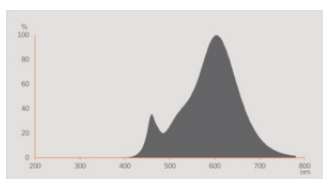

Fotometriske data

Farvetemperaturer	RGBW
Lumenstrøm ved gennemsnitlig lev	0.95
Standard afvigelse af farvetemperaturen	≤6 sdc _m
Nominal lysstrøm	470 lm
Lumen	470 lm
Belysningseffektivitet	95 lm/W
Justérbar farvetemperatur	2700...6500 K
Farvetemperatur	2700...6500 K
Farvegengivelsesindex	≥80
Flimmerværdi (Pst LM)	1
Måleværdi for stroboskopiske effekter (SVM)	0.4

Everlight 67-23ST KKE 2700K

Lystekniske data

Udstrålingsvinkel	240 °
-------------------	-------

Opstarttid	0.5 s
Opvarmningstid (60 %)	0.50 s

DIMENSIONER & VÆGT

Produktvægt	27,00 g
Diameter	39,00 mm
Maksimum diameter	39 mm
Længde	115,00 mm
Bredde (inkl. runde armaturer)	39.00 mm
Højde (inkl. cylinderarmaturer)	39.00 mm
Udvendig kolbe [PICOS]	B40