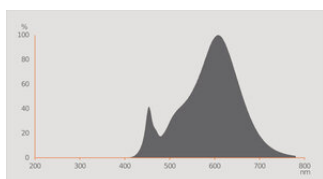

Fotometriske data

Farvetemperaturer	RGBW
Lumenstrøm ved gennemsnitlig lev	0.95
Standard afvigelse af farvetemperaturen	≤6 sdcn
Nominal lysstrøm	806 lm
Lumen	806 lm
Belysningseffektivitet	89 lm/W
Justérbar farvetemperatur	2700...6500 K
Farvetemperatur	2700...6500 K
Farvegengivelsesindex	≥80
Flimmerværdi (Pst LM)	1
Måleværdi for stroboskopiske effekter (SVM)	0.4

Everlight 67-22ST-KK3C 2700K

Lystekniske data

Udstrålingsvinkel	200 °
-------------------	-------

Opstarttid	0.5 s
Opvarmningstid (60 %)	0.50 s

DIMENSIONER & VÆGT

Produktvægt	45,00 g
Diameter	60,00 mm
Maksimum diameter	60 mm
Længde	112,00 mm
Bredde (inkl. runde armaturer)	60.00 mm
Højde (inkl. cylinderarmaturer)	60.00 mm
Udvendig kolbe [PICOS]	A60