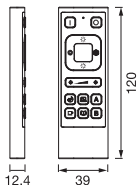

TEKNISKE DATA

ELEKTRISKE DATA

Nominal spænding	3,7 V
Forsynings frekvens	0 Hz

DIMENSIONER & VÆGT

Produktvægt	52,00 g
Længde	120,00 mm
Bredde	39,00 mm
Bredde (inkl. runde armaturer)	39,00 mm
Højde	12,40 mm
Højde (inkl. cylinderarmaturer)	12,40 mm