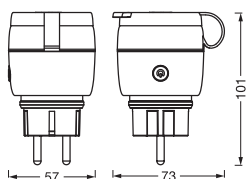

Produktegenskaber

- Kan trække op til 3.680W/16A
- Beskyttelsesklasse: IP44
- Energimåler
- Planlægning
- Netværksprotokol: Matter over WiFi (2,4 GHz)
- Kompatibel med Amazon Alexa, Google Home, Apple Home, Samsung SmartThings og andre Matter-kompatible platforme

– Kan styres via SMART+ App (med minimum Android 8.0 eller iOS 14.0)

TEKNISKE DATA

ELEKTRISKE DATA

Nominal spænding	230 V
Nominal strømstyrke	16 A
Forsynings frekvens	50 Hz

DIMENSIONER & VÆGT

Produktvægt	109,00 g
Længde	57 mm
Bredde	73 mm
Bredde (inkl. runde armaturer)	73 mm
Højde	101,0 mm
Højde (inkl. cylinderarmaturer)	101.0 mm