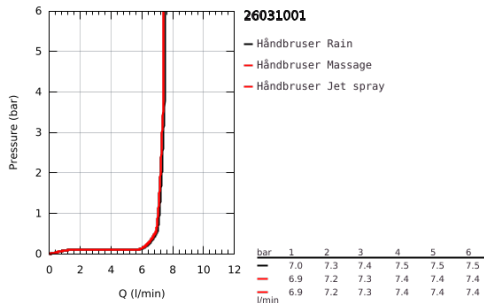

26 031 001 VITALIO START 110 HÅNDBRUSER 3 SPRAYS

PRODUKTBESKRIVELSE

- Farve: chrome
- spraymønstre
- Rain, Jet, Massage
- GROHE Water Saving - reducerer vandforbruget og giver en perfekt gennemstrømning
- GROHE SmartSwitch - drej knappen for at skifte til din foretrukne spray type
- GROHE DreamSpray perfekt spraymønster
- GROHE Long-Life-belægning
- SpeedClean antikalksystem
- Indre vandveje - indre vandveje beskytter overflader og mod skoldning
- ShockProof silikonerer modvirker skader ved tab/fald af bruser
- universelt monteringsystem, passer alle standard bruseslanger
- maksimal vandflow (ved 3 bar): 7,4 l/min
- min. tryk 1,0 bar
- velegnet til gennemstrømsvarmer
- 5 color packaging
- Consumer edition

Pure Freude
an Wasser

26 031 001 VITALIO START 110 HÅNDBRUSER 3 SPRAYS

RESERVEDELE , april 2020 – now

1: Si til håndbruser (Bestillingsnummer 0700200M)