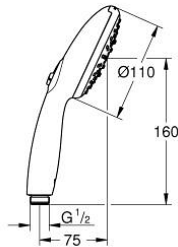

26 031 001 VITALIO START 110 HÅNDBRUSER 3 SPRAYS

PRODUKTBESKRIVELSE

- Farve: chrome
- spraymønstre
- Rain, Jet, Massage
- GROHE Water Saving - reducerer vandforbruget og giver en perfekt gennemstrømning
- GROHE SmartSwitch - drej knappen for at skifte til din foretrukne spray type
- GROHE DreamSpray perfekt spraymønster
- GROHE Long-Life-belægning
- SpeedClean antikalksystem
- Indre vandveje - indre vandveje beskytter overflader og mod skoldning
- ShockProof silikonerer modvirker skader ved tab/fald af bruser
- universelt monteringsystem, passer alle standard bruseslanger
- maksimal vandflow (ved 3 bar): 7,4 l/min
- min. tryk 1,0 bar
- velegnet til gennemstrømsvarmer
- 5 color packaging
- Consumer edition

Pure Freude
an Wasser

26 031 001 VITALIO START 110 HÅNDBRUSER 3 SPRAYS

RESERVEDELE , april 2020 – now

1: Si til håndbruser (Bestillingsnummer 0700200M)