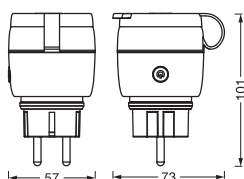

## DIMENSIONER &amp; VÆGT

Produktvægt	109,00 g
Længde	57 mm
Bredde	73 mm
Bredde (inkl. runde armaturer)	73 mm
Højde	101,0 mm
Højde (inkl. cylinderarmaturer)	101.0 mm