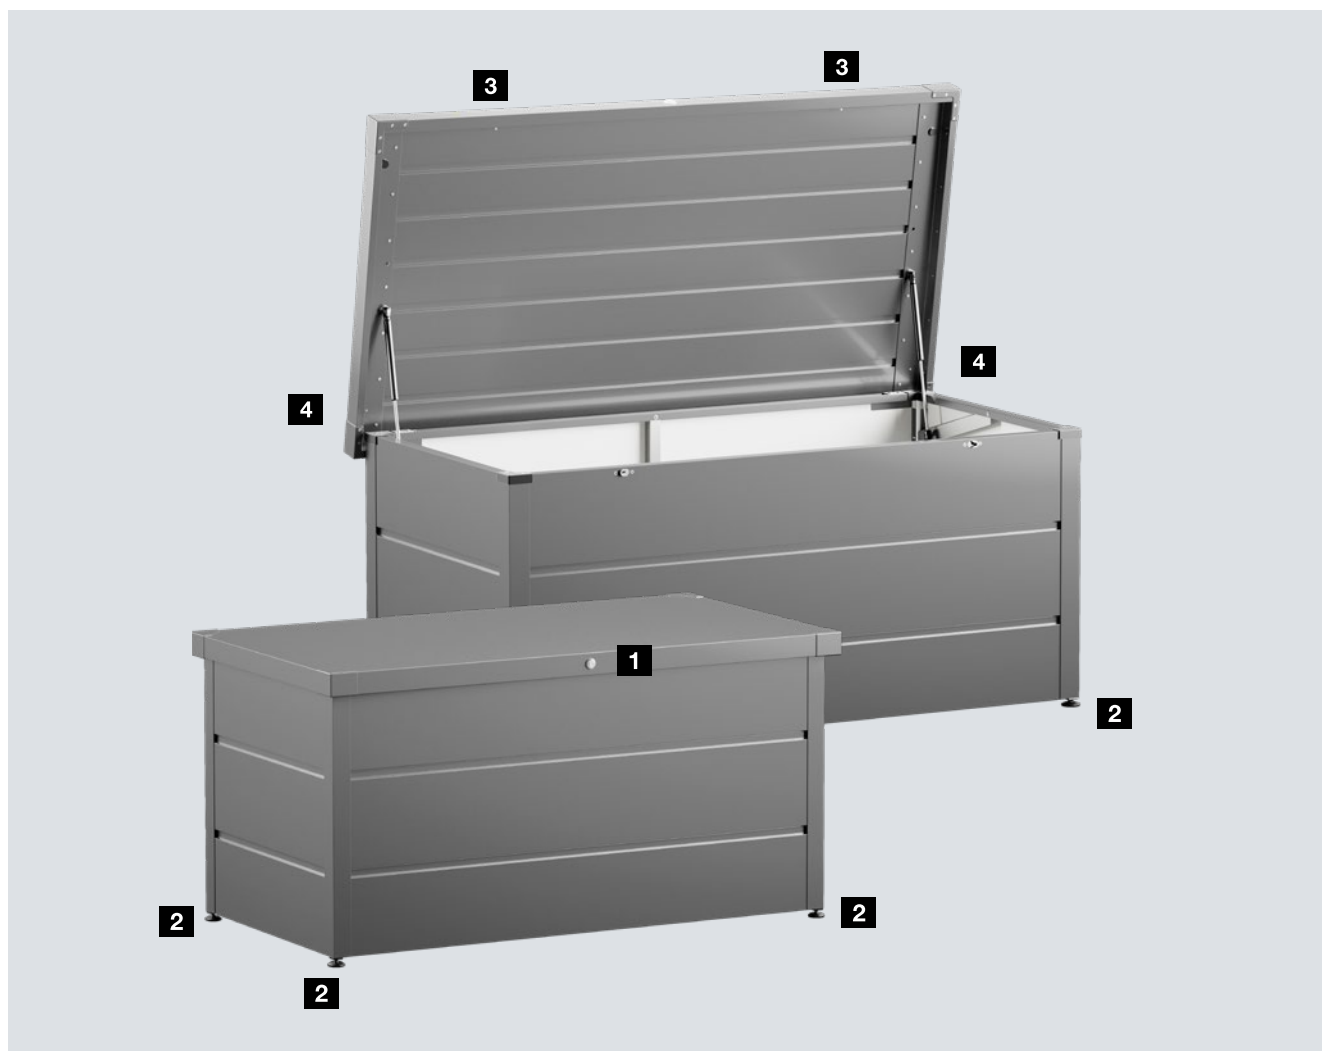

OPBEVARINGSBOKSE

NYHED. Opbevaringsplads til altan og have

HÖRMANN

opbevaringsbokse

Typer og farver

Fordele

- Sikker opbevaring af f.eks. puder, legetøj, haveredskaber og udstyr til terrassen
- Robust konstruktion af forzinket, lakeret stålplade
- Vejrbestandig, regnvandstæt og UV-bestandig
- Cylinderlås integreret diskret i låget **1**
- Hurtig og nem montering på grund af få enkeltdele
- Kan tilpasses individuelt på grund af højdeindstillelige fødder **2**

Toppunktslås i låget

Haveredskaber og udstyr til terrassen opbevares sikkert på grund af den mekaniske toppunktslås i låget.

Integrerede soft close dæmpere

De to integrerede soft close dæmpere åbner og lukker opbevaringsboksen nemt og praktisk.

Type 1320

Type 1620

Opstillingsmål / tekniske data

Udvendige mål med låg
(bredde x dybde x højde)

1360 x 675 x 725 mm

1660 x 875 x 725 mm

Indvendige mål
(bredde x dybde)

1230 x 530 mm