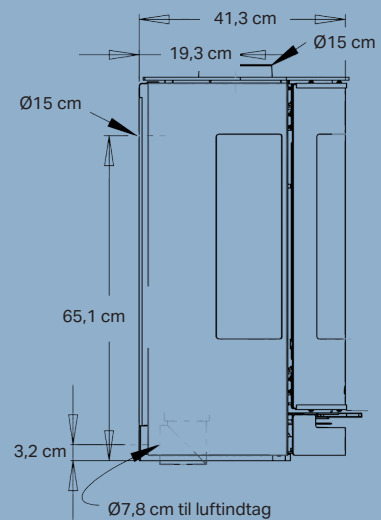

Aduro 22.4 Lux

- Væghængt brændeovn med sort glaslåge
- Enkel betjening
- Effektivt rudeskyl

**Aduro
Tronic**

Automatisk
lufttilførsel
op til 40%
mindre brænde-
forbrug

Specifikationer

Nominel effekt	5,5 kW
Opvarmer	30-140 m ²
Røgafgang	Ø15 cm top/bag
Afstand til brændbart materiale	Bagud 7,5 cm, til siden 70 cm
Brændkammerbredde	36 cm
Mål (HxBxD)	75,7 x 44 x 41,3 cm
Afstand fra gulv til center bagudgang	Min. 65,1 + 22,5 cm
Vægt	80 kg
Farve/Materiale	Sort pladejern
Virkningsgrad	> 78%
Godkendelser	Svanemærket, NS3058, CE, EN13240 & Ecodesign
Inkl. Aduro-tronic automatik	✓
Ekstern lufttilførsel	✓
Energiklasse	A
Energieffektivitetsindeks	104,1

EAN: 5704065012484
DB: 2403040

Afstand til brændbart materiale (cm)