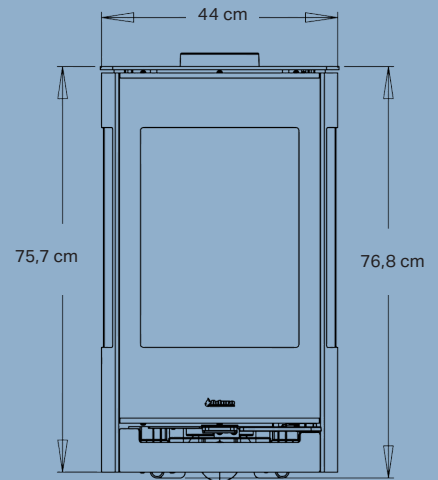

Aduro 22.4 Lux

- Væghængt brændeovn med sort glaslåge
- Enkel betjening
- Effektivt rudeskyl

**Aduro
Tronic**

Automatisk
lufttilførsel
op til 40%
mindre brænde-
forbrug

Specifikationer

Nominel effekt	5,5 kW
Opvarmer	30-140 m ²
Røgafgang	Ø15 cm top/bag
Afstand til brændbart materiale	Bagud 7,5 cm, til siden 70 cm
Brændkammerbredde	36 cm
Mål (HxBxD)	75,7 x 44 x 41,3 cm
Afstand fra gulv til center bagudgang	Min. 65,1 + 22,5 cm
Vægt	80 kg
Farve/Materiale	Sort pladejern
Virkningsgrad	> 78%
Godkendelser	Svanemærket, NS3058, CE, EN13240 & Ecodesign
Inkl. Aduro-tronic automatik	✓
Ekstern lufttilførsel	✓
Energiklasse	A
Energieffektivitetsindeks	104,1

EAN: 5704065012484
DB: 2403040

Afstand til brændbart materiale (cm)