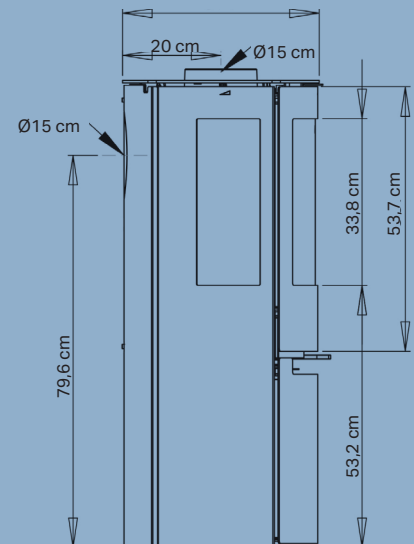

## Specifikationer

Nominal effekt	6,5 kW
Opvarmer	30-140 m <sup>2</sup>
Røgafgang	Ø15 cm top/bag
Afstand til brændbart materiale	Bagud 17,5 cm, til siden 65/50 cm
Brændkammerbredde	56 cm
Mål (HxBxD)	94,8 x 67,5 x 39,9cm
Afstand fra gulv til center bagudgang	79,6 cm
Vægt	93 kg
Farve/Materiale	Sort pladejern
Virkningsgrad	>76%
Godkendelser	NS3058, CE, EN13240 & Ecodesign
Inkl. Aduro-tronic automatik	✓
Energiklasse	A
Energieffektivitetsindeks	101,2