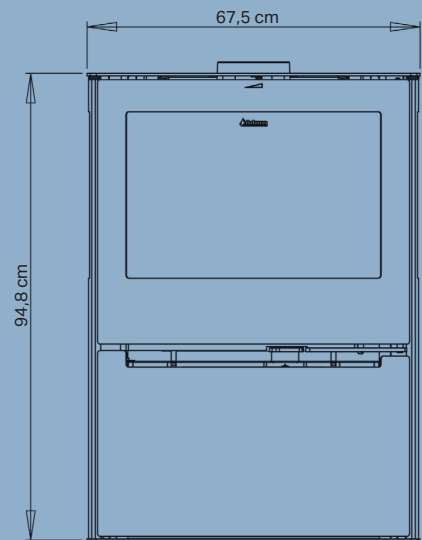

## Specifikationer

Nominal effekt	6,5 kW
Opvarmer	30-140 m <sup>2</sup>
Røgafgang	Ø15 cm top/bag
Afstand til brændbart materiale	Bagud 17,5 cm, til siden 65/50 cm
Brændkammerbredde	56 cm
Mål (HxBxD)	94,8 x 67,5 x 39,9cm
Afstand fra gulv til center bagudgang	79,6 cm
Vægt	93 kg
Farve/Materiale	Sort pladejern
Virkningsgrad	>76%
Godkendelser	NS3058, CE, EN13240 & Ecodesign
Inkl. Aduro-tronic automatik	✓
Energiklasse	A
Energieffektivitetsindeks	101,2