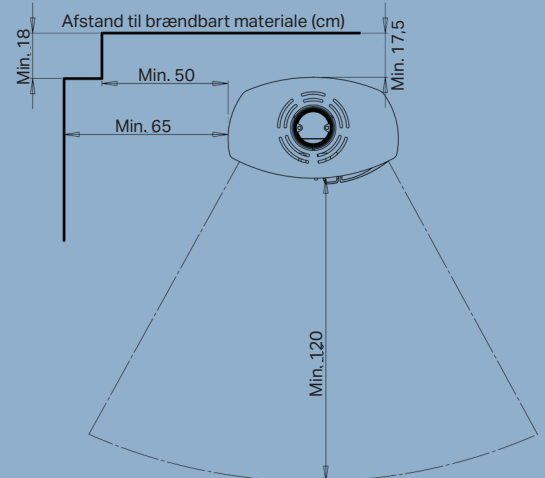

## Specifikationer

Nominal effekt	6,5 kW
Opvarmer	30-140 m <sup>2</sup>
Røgafgang	Ø15 cm top/bag
Afstand til brændbart materiale	Bagud 17,5 cm, til siden 65/50 cm
Brændkammerbredde	56 cm
Mål (HxBxD)	94,8 x 67,5 x 39,9cm
Afstand fra gulv til center bagudgang	79,6 cm
Vægt	93 kg
Farve/Materiale	Sort pladejern
Virkningsgrad	>76%
Godkendelser	NS3058, CE, EN13240 & Ecodesign
Inkl. Aduro-tronic automatik	✓
Energiklasse	A
Energieffektivitetsindeks	101,2

EAN: 5704065012125  
DB: 2358321