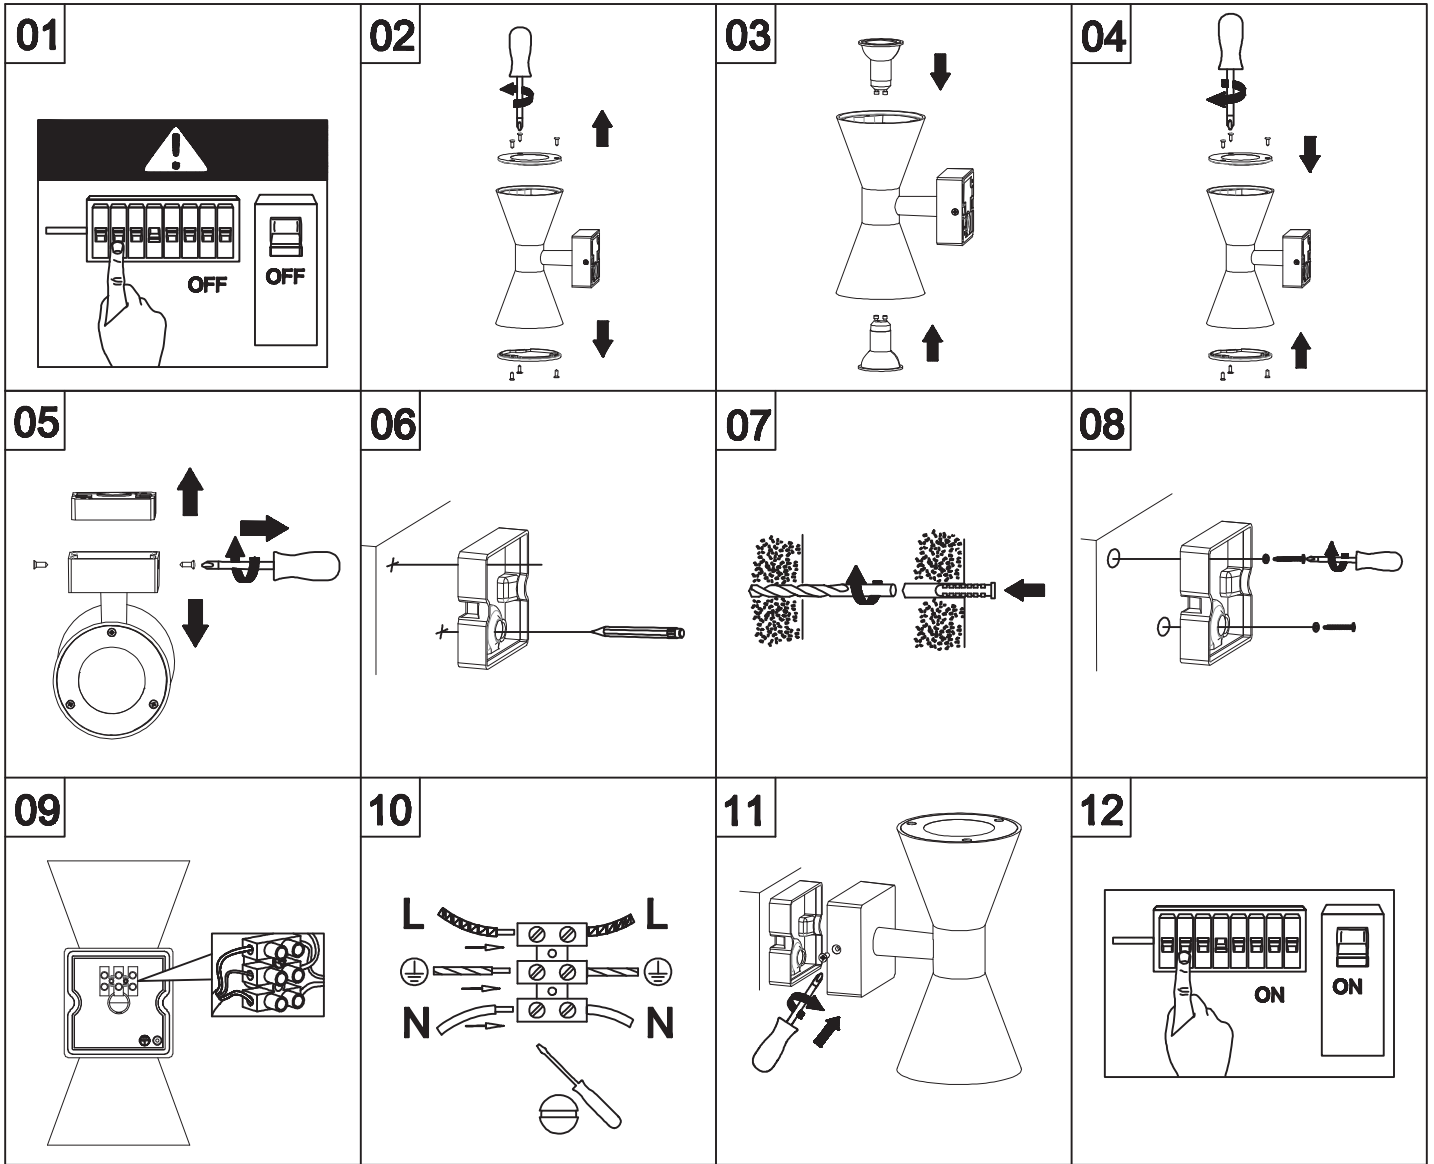

(SR) UPOZORENJE!

Prije početka montaže, pažljivo pročitajte sigurnosne upute!

(UK) ПОПЕРЕДЖЕННЯ!

Перед розбиранням, будь ласка, уважно прочитайте інструкції з техніки безпеки!

230V~50Hz, 2 x GU10 max.10W

trio-lighting.com/
212560242