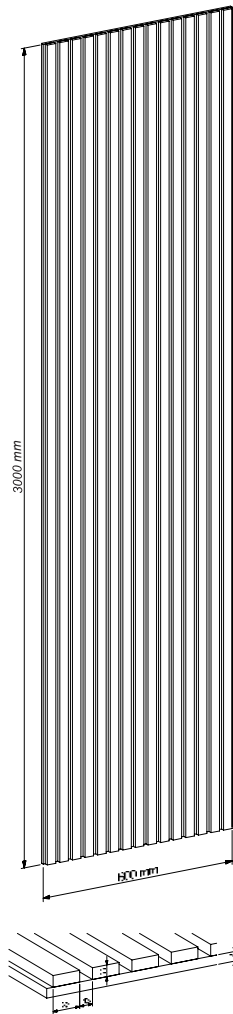

Eg

Valnød

Røget Eg

9 x 266 x 307 mm (+/- 2 mm)

0,46 kg (+/- 10%)

Passende FJORDWALL tilbehør:

- Montageskruer 4,5 x 45 mm. sort
- Montagelim 290 ml.

Montage

Figur 1:

Figur 2:

Figur 3: