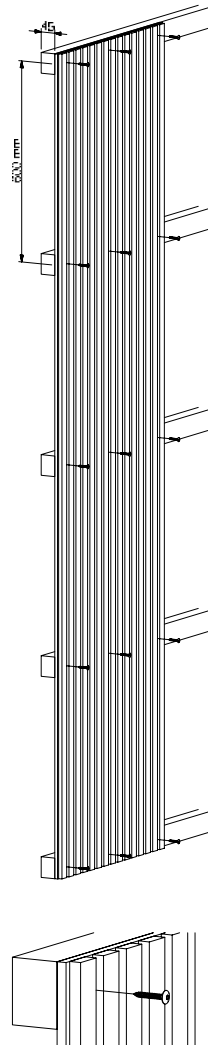

Eg

Valnød

Røget Eg

9 x 266 x 307 mm (+/- 2 mm)

0,46 kg (+/- 10%)

Passende FJORDWALL tilbehør:

- Montageskruer 4,5 x 45 mm. sort
- Montagelim 290 ml.

Montage

Figur 1:

Figur 2:

Figur 3: