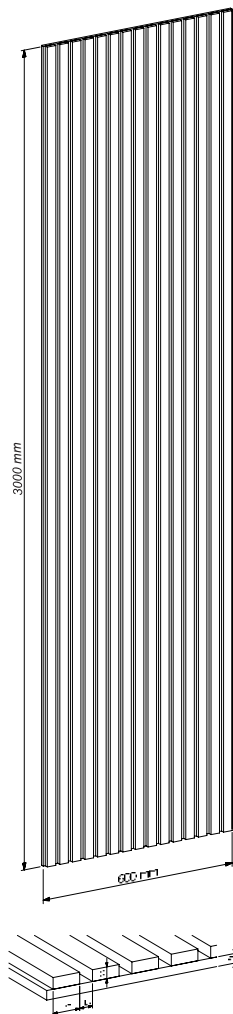

Eg

Valnød

Røget Eg

9 x Ø265 mm (+/- 2 mm)

0,32 kg (+/- 10%)

Passende FJORDWALL tilbehør:

- Montageskruer 4,5 x 45 mm. sort
- Montagelim 290 ml.

Montage

Figur 1:

Figur 2:

Figur 3: