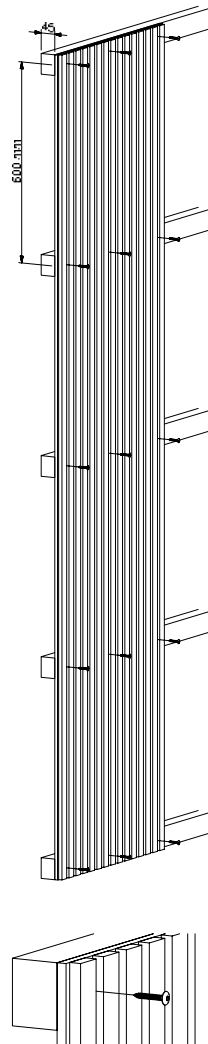

Eg

Valnød

Røget Eg

9 x Ø265 mm (+/- 2 mm)

0,32 kg (+/- 10%)

Passende FJORDWALL tilbehør:

- Montageskruer 4,5 x 45 mm. sort
- Montagelim 290 ml.

Montage

Figur 1:

Figur 2:

Figur 3: