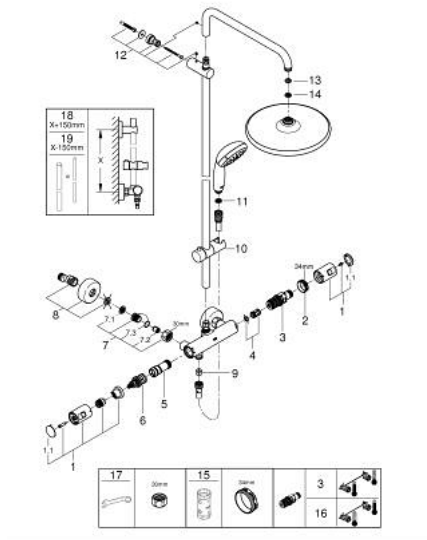

26 677 000 VITALIO START SYSTEM 250 BRUSESYSTEM MED TERMOSTAT TIL VÆGMONTERING

RESERVEDELE , februar 2019 – now

1. 1: Greb (Bestillingsnummer 47728000)
   - 1.1: Dækplade (Bestillingsnummer 6458500M)
   - 2: Befæstigelsesring (Bestillingsnummer 47743000)
   - 3: Termostat compact patron 1/2" (Bestillingsnummer 47439000)
   - 4: lydæmper (Bestillingsnummer 47398000)
   - 5: Foringsrør til ny GroheTherm (Bestillingsnummer 47751000)
   - 6: Aquadimmer (Bestillingsnummer 12433000)
   - 7: Kontraventil til termostatbatterier (Bestillingsnummer 47189000)
   - 7.1: Snavssamler (Bestillingsnummer 0726400M)
   - 7.2: Kontraventil til termostatbatterier (Bestillingsnummer 08565000)
   - 7.3: O-ring Ø17 x Ø2 (Bestillingsnummer 0305500M)
   - 8: S-tilslutning (Bestillingsnummer 12662000)
   - 9: Kontraventil til termostatbatterier (Bestillingsnummer 08565000)
   - 10: Glideelement (Bestillingsnummer 12140000)
   - 11: Si til håndbruser (Bestillingsnummer 0700200M)
   - 12: Bruserstangholder (Bestillingsnummer 48423000)
   - 13: Tætning Ø18,5 x Ø12 x 2 (Bestillingsnummer 0138900M)
   - 14: Si til håndbruser (Bestillingsnummer 48007000)
   - 15: Topnøgle (Bestillingsnummer 19332000)*
   - 16: GROHE TurboStat patron 1/2" (Bestillingsnummer 47175000)*
   - 17: Specialnøgle (Bestillingsnummer 19377000)*
   - 18: Brusestang til eftermontering på brusesystem (Bestillingsnummer 48053000)*
   - 19: Brusestang til eftermontering på brusesystem (Bestillingsnummer 48054000)*
2. Valgfrit tilbehør