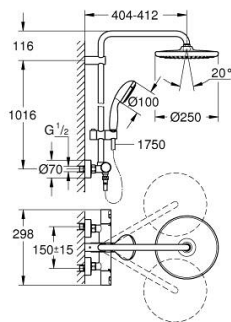

### PRODUKTBESKRIVELSE

- Farve: chrome
- bestående af:
  - vandret svingbar 390 mm brusearm
  - termostat med Aquadimmer-funktion
  - muliggør skift mellem:
    - head shower Vitalio Start 250 (26 676)
    - stråletype:
      - Rain
      - Hovedbruser med hvid plade
      - med kugleled
      - Kugleled  $\pm 10^\circ$
  - GROHE Water Saving maks. 9,5 l/min gennemstrømningsbegrænser
  - hand shower Vitalio Start 100 (27 946)
  - 2 stråletyper:
    - Rain, Jet
    - GROHE Water Saving 5,7 l/min. gennemstrømningsbegrænser
  - glideelementets højde er justerbart
  - shower huse VitalioFlex Comfort 1750 mm 1/2" x 1/2" (28 745)
  - GROHE Water Saving - reducerer vandforbruget og giver en perfekt gennemstrømning
  - GROHE TurboStat kompakt termostatelement
  - med GROHE SafeStop ved 38° C
  - GROHE SafeStop Plus valgfri temperaturbegrænser på 43°C inkluderet
  - GROHE DreamSpray perfekt spraymønster
  - GROHE Long-Life-belægning
  - SpeedClean antikalksystem
  - Indvendig vandføring for længere levetid
  - ShockProof silikonerings modvirker skader ved tab/fald af bruser
  - TwistStop for at undgå snoede bruseslanger
  - kan anvendes til gennemstrømsvarmer fra 18 kW/h
  - min. gennemløb 7 l/min.
  - Consumer edition