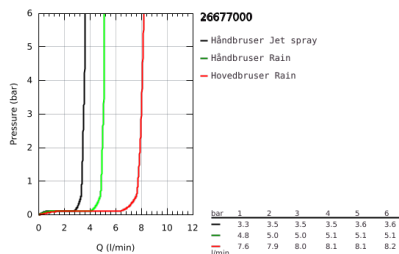

### PRODUKTBESKRIVELSE

- Farve: chrome
- bestående af:
  - vandret svingbar 390 mm brusearm
  - termostat med Aquadimmer-funktion
  - muliggør skift mellem:
    - head shower Vitalio Start 250 (26 676)
    - stråletype:
      - Rain
      - Hovedbruser med hvid plade
      - med kugleled
      - Kugleled  $\pm 10^\circ$
  - GROHE Water Saving maks. 9,5 l/min gennemstrømningsbegrænser
  - hand shower Vitalio Start 100 (27 946)
  - 2 stråletyper:
    - Rain, Jet
    - GROHE Water Saving 5,7 l/min. gennemstrømningsbegrænser
  - glideelementets højde er justerbart
  - shower huse VitalioFlex Comfort 1750 mm 1/2" x 1/2" (28 745)
  - GROHE Water Saving - reducerer vandforbruget og giver en perfekt gennemstrømning
  - GROHE TurboStat kompakt termostatelement
  - med GROHE SafeStop ved 38° C
  - GROHE SafeStop Plus valgfri temperaturbegrænser på 43°C inkluderet
  - GROHE DreamSpray perfekt spraymønster
  - GROHE Long-Life-belægning
  - SpeedClean antikalksystem
  - Indvendig vandføring for længere levetid
  - ShockProof silikonerings modvirker skader ved tab/fald af bruser
  - TwistStop for at undgå snoede bruseslanger
  - kan anvendes til gennemstrømsvarmer fra 18 kW/h
  - min. gennemløb 7 l/min.
  - Consumer edition