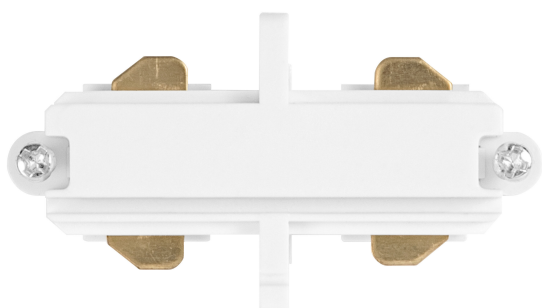

PRODUKTDATABLAD

Tracklight Linear Connector White

Tracklight accessories | Tracklight tilbehør

Anvendelsesområder

- Køkkener, stuer, børneværelser eller hjemmekontorer
- Indgangspartier

Produktfordele

- Tidløst elegant design
- Materialer i høj kvalitet

DIMENSIONER & VÆGT

Længde	64,0 mm
Bredde	35,0 mm
Højde	18,0 mm
Produktvægt	15,00 g

TRACKLIGHT LINEAR
CONNECTOR BK

MATERIALER & FARVER

Produktfarve	Hvid
Materiale	Aluminium/Plastik

ANVENDELSE & MONTERING

Omgivelsestemperatur	-20...+40 °C
Beskyttelsestype	IP20