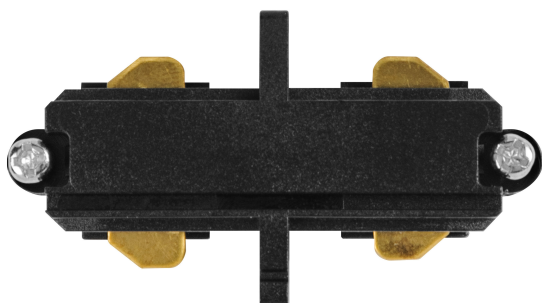

PRODUKTDATABLAD

Tracklight Linear Connector Black

Tracklight accessories | Tracklight tilbehør

Anvendelsesområder

- Køkkener, stuer, børneværelser eller hjemmekontorer
- Indgangspartier

Produktfordele

- Tidløst elegant design
- Materialer i høj kvalitet

DIMENSIONER & VÆGT

Længde	64,0 mm
Bredde	35,0 mm
Højde	18,0 mm
Produktvægt	15,00 g

TRACKLIGHT LINEAR
CONNECTOR BK

MATERIALER & FARVER

Produktfarve	Sort
Materiale	Aluminium/Plastik

ANVENDELSE & MONTERING

Omgivelsestemperatur	-20...+40 °C
Beskyttelsestype	IP20