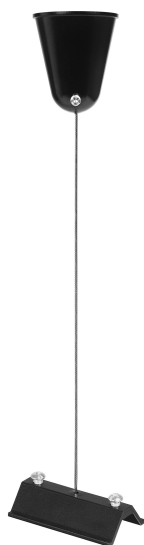

PRODUKTDATABLAD

Tracklight Suspension Kit Black

Tracklight accessories | Tracklight tilbehør

Anvendelsesområder

- Køkkener, stuer, børneværelser eller hjemmekontorer
- Indgangspartier

Produktfordele

- Tidløst elegant design
- Materialer i høj kvalitet

Produktegenskaber

- Tracklight system der kan tilpasses det enkelte behov
- Tilbehør til tracklight system

TEKNISKE DATA

ELEKTRISKE DATA

Nominal spænding	220...240 V
------------------	-------------

DIMENSIONER & VÆGT

Diameter	40 mm
Længde	61 mm
Bredde	33 mm
Højde	47 mm
Produktvægt	50,00 g

MATERIALER & FARVER

Produktfarve	Sort
Materiale	Aluminium/Stål

ANVENDELSE & MONTERING

Omgivelsestemperatur	-20...+40 °C
Beskyttelsestype	IP20