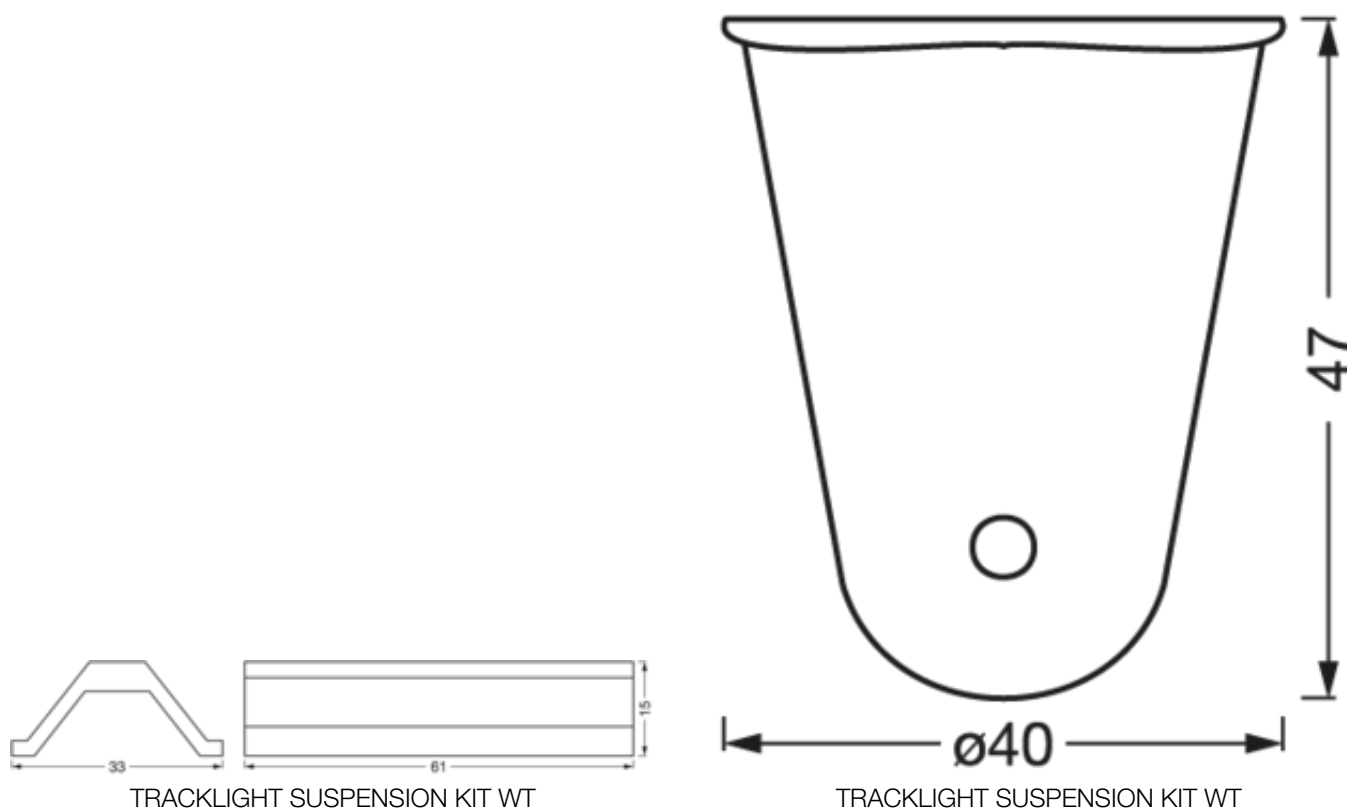

Produktegenskaber

- Tracklight system der kan tilpasses det enkelte behov
- Tilbehør til tracklight system

TEKNISKE DATA

ELEKTRISKE DATA

Nominal spænding	220...240 V
------------------	-------------

DIMENSIONER & VÆGT

Diameter	40 mm
Længde	61 mm
Bredde	33 mm
Højde	47 mm
Produktvægt	50,00 g

MATERIALER & FARVER

Produktfarve	Sort
Materiale	Aluminium/Stål

ANVENDELSE & MONTERING

Omgivelsestemperatur	-20...+40 °C
Beskyttelsestype	IP20