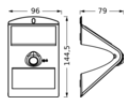

DIMENSIONER & VÆGT

Længde	96,00 mm
Bredde	79,00 mm
Højde	144,50 mm
Produktvægt	210,00 g

ENDURA FL BUTTERFLY SOL SEN
BL 1.5 W

MATERIALER & FARVER

Produktfarve	Sort
Armaturomhus farve	Sort
Materiale	Plastic