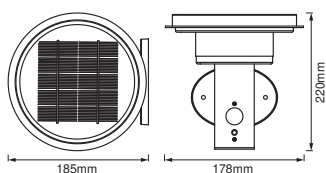

DIMENSIONER & VÆGT

Længde	185,00 mm
Bredde	178,00 mm
Højde	220,00 mm
Produktvægt	680,00 g

ENDURA STYLE SOL WALL
2CIRCLE 6W

MATERIALER & FARVER

Produktfarve	Sort
--------------	------

Armaturhus farve	Sort
Materiale	Stainless steel
Afdækningsmateriale	Polycarbonat (PC)
Kviksølvindhold	0.0 mg