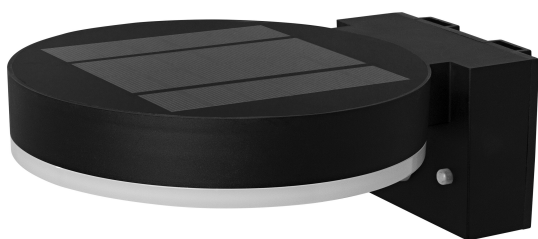

PRODUKTDATABLAD

ENDURA Style Solar Wall Sensor Single Circle 6W Black

ENDURA® STYLE SOLAR SINGLE CIRCLE | Soldrevne lanterne lamper med bevægelses- og lyssensor, 1 ring

Anvendelsesområder

- Udendørs brug (IP44)
- Områder hvor der ikke er strømforsyning

Produktegenskaber

- Solcelledrevet udendørs LED-armatur
- PIR bevægelses- og dagslyssensor
- Der kan vælges mellem 3 drifttyper
- Drifttype 1: lyset konstant tændt med 200 lumen (Max. 2.5 timer ved fuld opladning)
- Drifttype 2: lyset konstant tændt med 75 lumen (Max. 8 timer ved fuld opladning), skifter til 300 lumen ved bevægelse (max. 100 timer tændt ved fuld opladning)
- Drifttype 3: lyset slukket, skifter til 400 lumen ved bevægelse (max. 100 timer ved fuld opladning)

DIMENSIONER & VÆGT

Længde	200,00 mm
Bredde	160,00 mm
Højde	70,00 mm
Produktvægt	400,00 g

ENDURA STYLE SOL WALL
CIRCLE 6W BK

MATERIALER & FARVER

Produktfarve	Sort
Armaturhus farve	Sort

Materiale	Polycarbonate (PC) Acrylonitrile butadiene styrene (ABS)
Afdækningsmateriale	Polycarbonat (PC)
Kviksølvindhold	0.0 mg

ANVENDELSE & MONTERING

Omgivelsestemperatur	-20...+40 °C
Temperatur ved opbevaring	-20...+70 °C
Beskyttelsestype	IP44
Beskyttelsesklasse IK (stødsikker) [PIM]	IK03
Dæmpbar	Ja
Monteringstype	Overflade
Monteringssted	Væg
Anvendelse	Udendørs
LED-modul, udskifteligt	Kan ikke skiftes ud
Med lyskilde	Ja