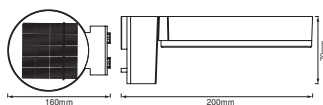

DIMENSIONER & VÆGT

Længde	200,00 mm
Bredde	160,00 mm
Højde	70,00 mm
Produktvægt	400,00 g

ENDURA STYLE SOL WALL
CIRCLE 6W BK

MATERIALER & FARVER

Produktfarve	Sort
Armaturhus farve	Sort

Materiale	Polycarbonate (PC) Acrylonitrile butadiene styrene (ABS)
Afdækningsmateriale	Polycarbonat (PC)
Kviksølvindhold	0.0 mg