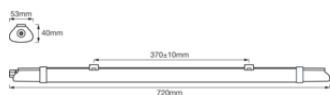

## DIMENSIONER &amp; VÆGT

Længde	660,00 mm
Bredde	53,00 mm
Højde	35,00 mm
Produktvægt	175,00 g

SUBMARINE I SLIM VALUE 0.6M  
840