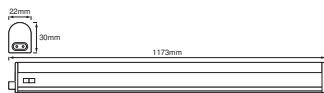

DIMENSIONER & VÆGT

Længde	1173,00 mm
Bredde	22,00 mm
Højde	30,00 mm
Produktvægt	200,00 g
Kabellængde	1500 mm

LED SWITCH BATTEN 1.2M 14W

MATERIALER & FARVER

Produktfarve	Hvid
Armaturhus farve	Hvid
Materiale	Polycarbonat (PC)
Afdækningsmateriale	Polycarbonat (PC)
Kviksølvindhold	0.0 mg