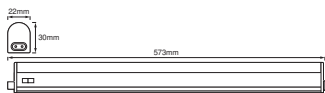

DIMENSIONER & VÆGT

Længde	573,00 mm
Bredde	22,00 mm
Højde	30,00 mm
Produktvægt	100,00 g
Kabellængde	1500 mm

LED SWITCH BATTEN 0.6M 8W

MATERIALER & FARVER

Produktfarve	Hvid
Armaturhus farve	Hvid
Materiale	Polycarbonat (PC)
Afdækningsmateriale	Polycarbonat (PC)
Kviksølvindhold	0.0 mg