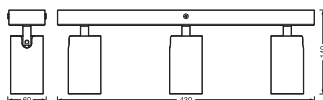

## DIMENSIONER &amp; VÆGT

Længde	430,00 mm
Bredde	60,00 mm
Højde	140,00 mm
Produktvægt	770,00 g

LED SPOT OCTAGON 3X3.4W 927  
GU10