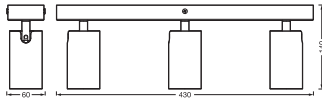

## DIMENSIONER &amp; VÆGT

Længde	430,00 mm
Bredde	60,00 mm
Højde	140,00 mm
Produktvægt	770,00 g

LED SPOT OCTAGON 3X3.4W 927  
GU10