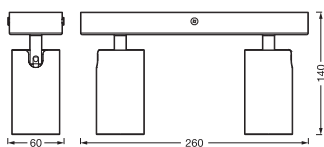

## DIMENSIONER &amp; VÆGT

Længde	260,00 mm
Bredde	60,00 mm
Højde	140,00 mm
Produktvægt	500,00 g

LED SPOT OCTAGON 2X3.4W 927  
GU10