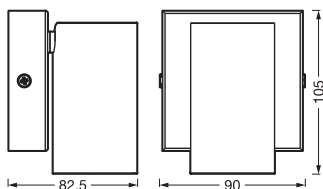

DIMENSIONER & VÆGT

Længde	90,00 mm
Bredde	82,50 mm
Højde	105,00 mm
Produktvægt	270,00 g

LED SPOT OCTAGON 1X3.4W 927
GU10

MATERIALER & FARVER

Produktfarve	Hvid
Armaturhus farve	Hvid
Materiale	Stål
Glødetrådtest, jævnfør IEC 60695-2-12	650 °C
Kviksølvindhold	0.0 mg