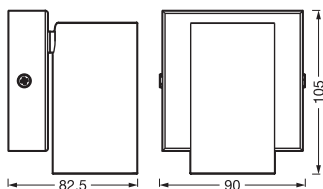

DIMENSIONER & VÆGT

Længde	90,00 mm
Bredde	82,50 mm
Højde	105,00 mm
Produktvægt	270,00 g

LED SPOT OCTAGON 1X3.4W 927
GU10

MATERIALER & FARVER

Produktfarve	Sort
Armaturhus farve	Sort
Materiale	Stål
Glødetrådtest, jævnfør IEC 60695-2-12	650 °C
Kviksølvindhold	0.0 mg