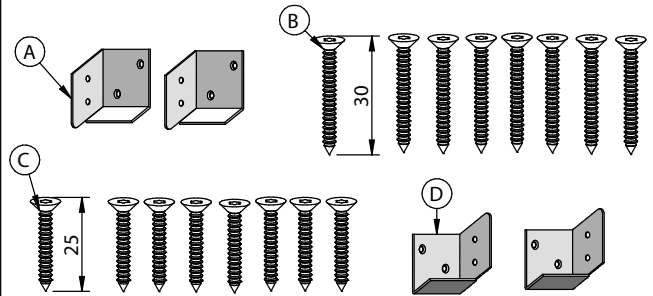

MONTERINGSANVISNING AV TRAPPSATAS OCH BESLAG TRAPPSATS

Trappsats 4505 och beslag trappsats 3789 tillsammans med stolpe 3174 och Jabos vangstycke stegdjup 250mm

Beslag trappsats 3789 består av:

Verktyg