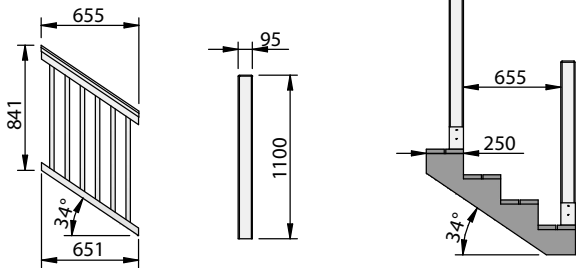

MONTERINGSANVISNING AV TRAPPSATAS OCH BESLAG TRAPPSATS

Trappsats 4505 och beslag trappsats 3789 tillsammans med stolpe 3174 och Jabos vangstycke stegdjup 250mm

Beslag trappsats 3789 består av:

Verktyg